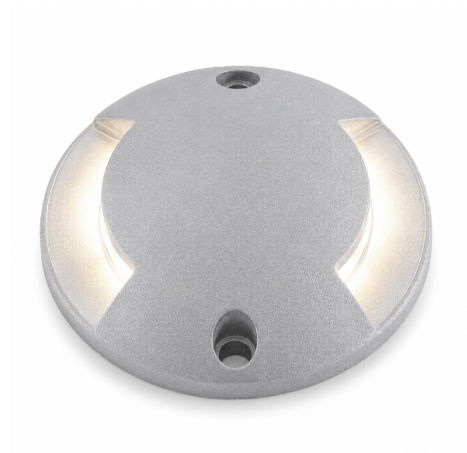

Objednací číslo: LED-ELMO-R2M**FAN Europe LED Svítidlo ELMO Bodové 1W
121lm 4000K Chrom/Stříbrná IP54****TECHNICKÉ PARAMETRY**

Příkon	1 W
Barva	Chrom
Svítivost	121 lm
Délka	70 mm
Výška	70 mm
Šířka	15 mm
Průměr	70 mm
Napětí	DC-24V
Frekvence	50 Hz
Frekvence	60Hz Hz
Životnost v hodinách	25000 h
Stupeň krytí	IP54
Hmotnost v KG	0,1 kg
Stmívatelné	NE
Úhel svícení	90 °
Věrnost podání barev (CRI/Ra)	80
Energetická třída	E
Záruka	3roky roky
Senzor	NE
Izolační třída	III

POPIS PRODUKTU

LED svítidlo **FAN Europe ELMO** spojuje minimalistický design s praktickou funkcí orientačního osvětlení. Díky dvěma světelným otvorům vytváří působivý světelný efekt na obě strany, který zvýrazňuje architektonické prvky a zároveň zvyšuje bezpečnost pohybu ve večerních hodinách.

Neutrální bílé světlo **4000 K** poskytuje přirozené podání okolí a je ideální pro místa, kde je důležitá dobrá orientace. Vyšší světelný tok **121 lm** nabízí dostatek světla pro schodiště, chodby, terasy nebo vstupní prostory bez zbytečného oslnění. Robustní konstrukce s krytím **IP54** a mechanickou odolností **IK09** zajišťuje spolehlivý provoz i v náročnějších podmínkách.

Proč si vybrat právě tento produkt

- ✓ Obousměrné vyzařování světla pro atraktivní světelný efekt.
- ✓ Neutrální bílá 4000 K pro přirozené a komfortní osvětlení.
- ✓ Světelný tok 121 lm pro lepší orientaci v prostoru.
- ✓ Odolnost IP54 proti prachu a stříkající vodě.
- ✓ Mechanická ochrana IK09 proti nárazům.
- ✓ Moderní stříbrné provedení vhodné pro současnou architekturu.