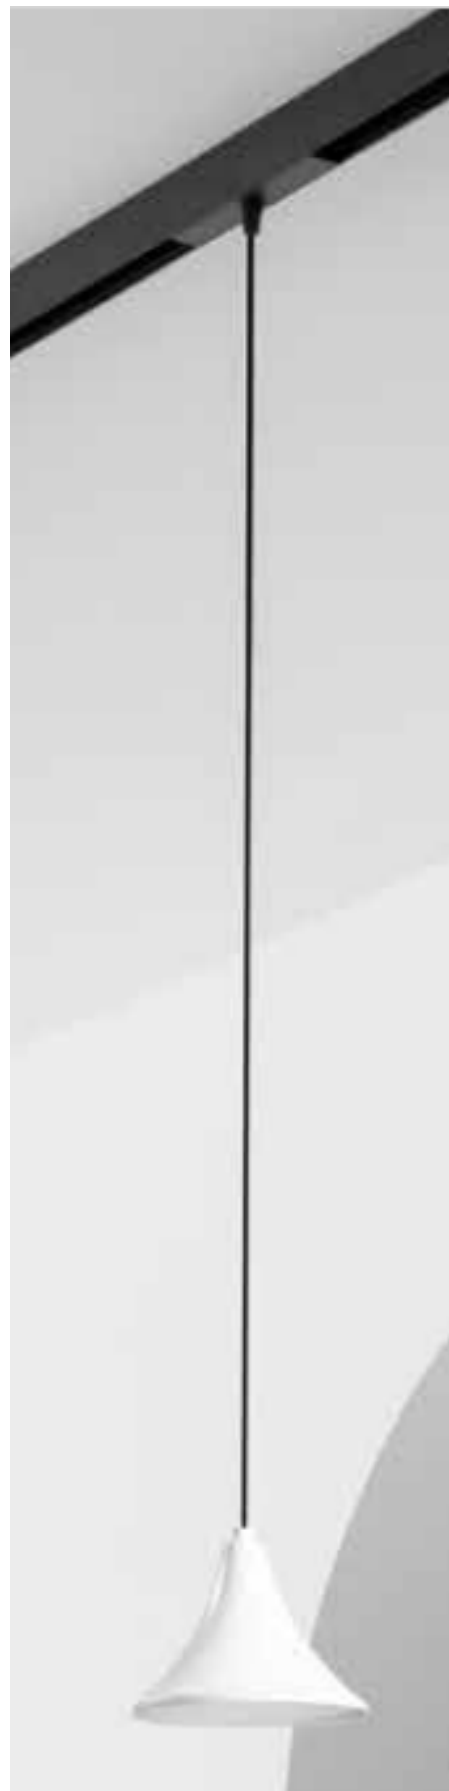

Objednací číslo: DAVINCI-W-S15M**FAN Europe LED Svítidlo CYMBAL Závěsné 8W
780lm 4000K Bílá IP20 do magn. lišty 48V DA
VINCI****TECHNICKÉ PARAMETRY**

Příkon	8
Barva světla/Teplota chromatičnosti	4000 K
RGB/RGBW	NE
Barva	Bílá
CCT	NE
Svítivost	780 lm
Délka	110 mm
Výška	1500 mm
Šířka	150 mm
Průměr	150 mm
Napětí	48
Stupeň krytí	IP20
Hmotnost v KG	0,87 kg
Hmotnost včetně obalu v KG	1,00
Stmívatelné	NE
Úhel svícení	38 °
Věrnost podání barev (CRI/Ra)	>90
Energetická třída	F
Záruka	2
Senzor	NE
Izolační třída	III

POPIS PRODUKTU

Svítilno CYMBAL je praktické a účinné osvětlovací zařízení navržené pro instalaci do magnetické lišty s napětím 48V.

S výkonem 8W a světelným tokem 780 lumenů poskytuje dostatečné osvětlení s neutrálním bílým světlem o teplotě 4000K.

Díky svému bílému provedení a jednoduchému designu se snadno integruje do různých interiérů, zatímco jeho spolehlivost a účinnost zajišťují dlouhou životnost a minimální údržbu.

Svítilno CYMBAL je praktickým a spolehlivým osvětlovacím řešením pro každodenní použití.