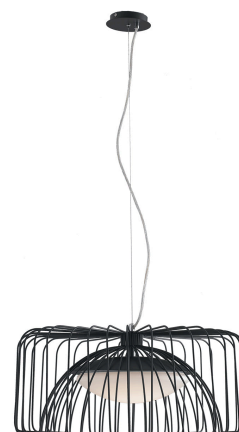

Objednací číslo: LED-COUGAR-NERO

**FAN Europe LED Svítidlo COUGAR Závěsné 24W
2740lm 4000K Černé IP20**

TECHNICKÉ PARAMETRY

Příkon	24 W
Barva	Černá
Svítivost	2740 lm
Délka	500 mm
Výška	260 mm
Šířka	500 mm
Průměr	500 mm
Závit	LED
Stupeň krytí	IP20
Hmotnost v KG	7,35 kg
Stmívatelné	NE
Energetická třída	F
Senzor	NE
Izolační třída	II

POPIS PRODUKTU

Závěsné LED osvětlení Faneurope COUGAR je v matné černé barvě.

Stínidlo není uzavřené a je složeno z úzkých kovových drátů, mezi kterými je vidět opálové stínidlo.

Osvětlení Cougar je ideální např. jako osvětlení nad stůl doma nebo v baru či restauraci.

Vzhledem k poměrně velkým mezerám mezi jednotlivými pruhy proniká světlo volně do prostoru a vytváří hru světla a stínu.

Tento typ svítidla má industriální vzhled a současně je vzdušným doplňkem do moderního interiéru.