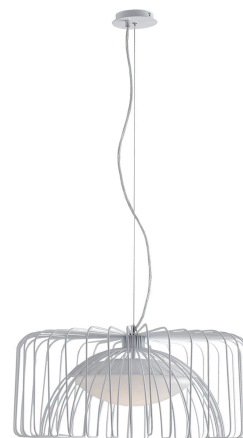

Objednací číslo: LED-COUGAR-BCO**FAN Europe LED Svítidlo COUGAR Závěsné 24W
2740lm 4000K Bílé IP20****TECHNICKÉ PARAMETRY**

Příkon	24 W
Barva	Bílá
Svítivost	2740 lm
Délka	500 mm
Výška	260 mm
Šířka	500 mm
Průměr	500 mm
Závit	LED
Stupeň krytí	IP20
Hmotnost v KG	7,35 kg
Stmívatelné	NE
Energetická třída	F
Senzor	NE
Izolační třída	II

**POPIS PRODUKTU**

Závěsné LED osvětlení Faneurope COUGAR je v matné bílé barvě.

Stínidlo není uzavřené a je složeno z úzkých kovových drátů, mezi kterými je vidět opálové stínidlo.

Osvětlení Cougar je ideální např. jako osvětlení nad stůl doma nebo v baru či restauraci.

Vzhledem k poměrně velkým mezerám mezi jednotlivými pruhy proniká světlo volně do prostoru a vytváří hru světla a stínu.

Tento typ svítidla má industriální vzhled a současně je vzdušným doplňkem do moderního interiéru.