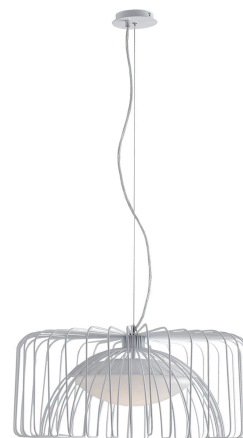

**Objednací číslo: LED-COUGAR-BCO****FAN Europe LED Svítidlo COUGAR Závěsné 24W  
2740lm 4000K Bílé IP20****TECHNICKÉ PARAMETRY**

<b>Příkon</b>	24 W
<b>Barva</b>	Bílá
<b>Svítivost</b>	2740 lm
<b>Délka</b>	500 mm
<b>Výška</b>	260 mm
<b>Šířka</b>	500 mm
<b>Průměr</b>	500 mm
<b>Závit</b>	LED
<b>Stupeň krytí</b>	IP20
<b>Hmotnost v KG</b>	7,35 kg
<b>Stmívatelné</b>	NE
<b>Energetická třída</b>	F
<b>Senzor</b>	NE
<b>Izolační třída</b>	II

**POPIS PRODUKTU**

Závěsné LED osvětlení Faneurope COUGAR je v matné bílé barvě.

Stínidlo není uzavřené a je složeno z úzkých kovových drátů, mezi kterými je vidět opálové stínidlo.

Osvětlení Cougar je ideální např. jako osvětlení nad stůl doma nebo v baru či restauraci.

Vzhledem k poměrně velkým mezerám mezi jednotlivými pruhy proniká světlo volně do prostoru a vytváří hru světla a stínu.

Tento typ svítidla má industriální vzhled a současně je vzdušným doplňkem do moderního interiéru.