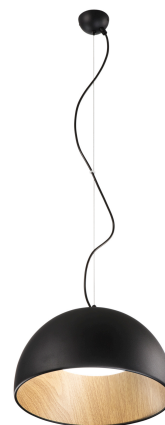

Objednací číslo: LED-COCO-S35-NER

**FAN Europe LED Svítidlo COCO Závěsné 30W
4080lm 3000/4000/6500K IP20**

TECHNICKÉ PARAMETRY

Příkon	30 W
Barva	Černá
CCT	ANO
Svítivost	3840 lm
Délka	350 mm
Výška	230 mm
Šířka	350 mm
Průměr	0 mm
Závit	LED
Stupeň krytí	IP20
Hmotnost v KG	1,25 kg
Energetická třída	E
Senzor	NE

POPIS PRODUKTU

Styl, který nepůsobí robustně, ale stále zaujme: **závěsné LED svítidlo FAN Europe COCO** v menší variantě s průměrem 35 cm je ideální volbou pro moderní interiéry, kde hraje roli čistý design i praktičnost. Matně černý kov v kontrastu s přírodním dekorem dřeva vytváří útulnou atmosféru a zároveň zachovává moderní charakter svítidla.

Proč si vybrat právě tento produkt

- **Kompaktní rozměr Ø 35 cm** - ideální nad menší stůl nebo do kuchyně
- **Vysoký světelný tok 4080 lm** při nízkém příkonu
- **Nastavitelná teplota světla** podle denní doby
- **Integrovaný LED zdroj** bez nutnosti výměny žárovek

- **Značka:** FAN Europe - moderní evropský design
- **Typ:** Závěsné LED svítidlo
- **Příkon:** 30 W - úsporný provoz
- **Světelný tok:** 4080 lm - dostatek světla pro běžné místnosti
- **Barva světla:** 3000 / 4000 / 6500 K - flexibilní nastavení atmosféry
- **Průměr:** 35 cm - kompaktní a elegantní řešení
- **Krytí:** IP20 - vhodné do interiéru
- **Styl:** Moderní / skandinávský