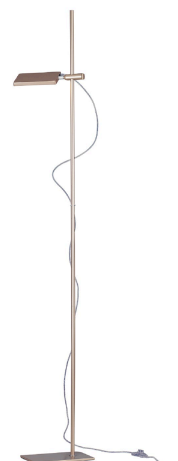

Objednací číslo: LED-BOOK-PT-ORO

FAN Europe LED Svítidlo BOOK Stojací lampa 18W 1820lm 3200K Zlatá IP20

TECHNICKÉ PARAMETRY

Příkon	18 W
Barva	Jiná
Svítivost	1820 lm
Délka	250 mm
Výška	1820 mm
Šířka	160 mm
Průměr	0 mm
Závit	LED
Stupeň krytí	IP20
Hmotnost v KG	4,65 kg
Energetická třída	F
Senzor	NE
Izolační třída	II

POPIS PRODUKTU

Stojací lampa **FAN Europe BOOK** ve výrazném **zlatém provedení** spojuje moderní minimalismus s nádechem elegance. Stíhlá kovová konstrukce působí subtilně, zatímco zlatý odstín dodává prostoru teplo a sofistikovanost. Díky směrovatelnému LED panelu získáte přesně cílené světlo pro čtení, práci i večerní relaxaci.

Proč si vybrat právě tento model?

- **Luxusní zlatá barva** – elegantní a moderní akcent
- **Vysoký světelný výkon 1820 lm** – ideální pro čtení i detailní práci
- **Teplá bílá 3200K** – příjemná atmosféra bez ostrého oslňování
- **Směrovatelný LED panel** – světlo přesně tam, kde ho potřebujete
- **Integrovaný LED modul 18W** – dlouhá životnost a úspora energie

Barva: Zlatá – elegantní kovový odstín

Krytí: IP20 – vhodné do interiéru

Zdroj světla: Integrovaný LED modul – bez nutnosti výměny žárovky

Jestliže nevíte, jestli je pro Vás toto svítidlo vhodné, nebo si nevíte rady s výběrem, kontaktujte nás [zde](#):