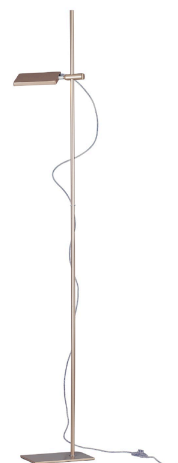

Objednací číslo: LED-BOOK-PT-ORO**FAN Europe LED Svítidlo BOOK Stojací lampa
18W 1820lm 3200K Zlatá IP20****TECHNICKÉ PARAMETRY**

Příkon	18 W
Barva	Jiná
Svítivost	1820 lm
Délka	250 mm
Výška	1820 mm
Šířka	160 mm
Průměr	0 mm
Závit	LED
Stupeň krytí	IP20
Hmotnost v KG	4,65 kg
Stmívatelné	NE
Energetická třída	F
Senzor	NE
Izolační třída	II

POPIS PRODUKTU

Stojací lampa **FAN Europe BOOK** ve výrazném **zlatém provedení** spojuje moderní minimalismus s nádechem elegance. Stíhlá kovová konstrukce působí subtilně, zatímco zlatý odstín dodává prostoru teplo a sofistikovanost. Díky směrovatelnému LED panelu získáte přesně cílené světlo pro čtení, práci i večerní relaxaci.

Integrovaný LED zdroj s příkonem **18W** a světelným tokem **1820 lumenů** poskytuje dostatečný výkon při zachování úsporného provozu. Teplota světla **3200K** vytváří příjemné, přirozené osvětlení vhodné do obytných místností.

Proč si vybrat právě tento model?

- **Luxusní zlatá barva** - elegantní a moderní akcent
- **Vysoký světelný výkon 1820 lm** - ideální pro čtení i detailní práci
- **Teplá bílá 3200K** - příjemná atmosféra bez ostrého oslňování
- **Směrovatelný LED panel** - světlo přesně tam, kde ho potřebujete
- **Integrovaný LED modul 18W** - dlouhá životnost a úspora energie