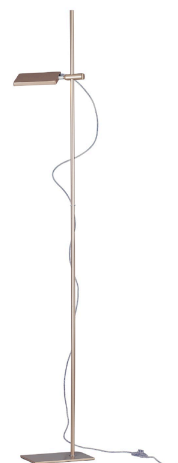

## FAN Europe LED Svítidlo BOOK Stojací lampa 18W 1820lm 3200K Zlatá IP20

### TECHNICKÉ PARAMETRY

<b>Příkon</b>	18 W
<b>Barva</b>	Jiná
<b>Svítivost</b>	1820 lm
<b>Délka</b>	250 mm
<b>Výška</b>	1820 mm
<b>Šířka</b>	160 mm
<b>Průměr</b>	0 mm
<b>Závit</b>	LED
<b>Stupeň krytí</b>	IP20
<b>Hmotnost v KG</b>	4,65 kg
<b>Stmívatelné</b>	NE
<b>Energetická třída</b>	F
<b>Senzor</b>	NE
<b>Izolační třída</b>	II

## POPIS PRODUKTU

Stojací lampa **FAN Europe BOOK** ve výrazném **zlatém provedení** spojuje moderní minimalismus s nádechem elegance. Stíhlá kovová konstrukce působí subtilně, zatímco zlatý odstín dodává prostoru teplo a sofistikovanost. Díky směrovatelnému LED panelu získáte přesně cílené světlo pro čtení, práci i večerní relaxaci.

### Proč si vybrat právě tento model?

- **Luxusní zlatá barva** - elegantní a moderní akcent
- **Vysoký světelný výkon 1820 lm** - ideální pro čtení i detailní práci
- **Teplá bílá 3200K** - příjemná atmosféra bez ostrého oslňování
- **Směrovatelný LED panel** - světlo přesně tam, kde ho potřebujete
- **Integrovaný LED modul 18W** - dlouhá životnost a úspora energie