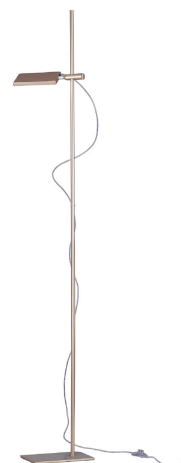

Objednací číslo: LED-BOOK-PT-ORO**FAN Europe LED Svítidlo BOOK Stojací lampa
18W 1820lm 3200K Zlatá IP20****TECHNICKÉ PARAMETRY**

Příkon	18 W
Barva	Jiná
Svítivost	1820 lm
Délka	250 mm
Výška	1820 mm
Šířka	160 mm
Průměr	0 mm
Závit	LED
Stupeň krytí	IP20
Hmotnost v KG	4,65 kg
Stmívatelné	NE
Energetická třída	F
Senzor	NE
Izolační třída	II

POPIS PRODUKTU

Stojací lampa **FAN Europe BOOK** ve výrazném **zlatém provedení** spojuje moderní minimalismus s nádechem elegance. Stíhlá kovová konstrukce působí subtilně, zatímco zlatý odstín dodává prostoru teplo a sofistikovanost. Díky směrovatelnému LED panelu získáte přesně cílené světlo pro čtení, práci i večerní relaxaci.

Integrovaný LED zdroj s příkonem **18W** a světelným tokem **1820 lumenů** poskytuje dostatečný výkon při zachování úsporného provozu. Teplota světla **3200K** vytváří příjemné, přirozené osvětlení vhodné do obytných místností.

Proč si vybrat právě tento model?

- **Luxusní zlatá barva** – elegantní a moderní akcent
- **Vysoký světelný výkon 1820 lm** – ideální pro čtení i detailní práci
- **Teplá bílá 3200K** – příjemná atmosféra bez ostrého oslňování
- **Směrovatelný LED panel** – světlo přesně tam, kde ho potřebujete
- **Integrovaný LED modul 18W** – dlouhá životnost a úspora energie