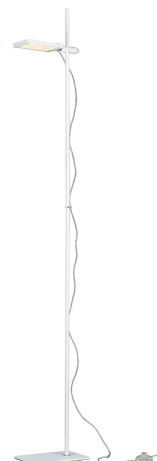

Objednací číslo: LED-BOOK-PT-BCO**FAN Europe LED Svítidlo BOOK Stojací lampa
18W 1820lm 3200K Bílá IP20****TECHNICKÉ PARAMETRY**

Příkon	18 W
Barva	Bílá
Svítivost	1820 lm
Délka	250 mm
Výška	1820 mm
Šířka	160 mm
Průměr	0 mm
Závit	LED
Stupeň krytí	IP20
Hmotnost v KG	4,65 kg
Energetická třída	F
Senzor	NE
Izolační třída	II

POPIS PRODUKTU

Stojací LED lampa **FAN Europe BOOK** v bílém provedení představuje spojení jednoduché elegance a praktické funkčnosti. Štíhlé tělo lampy doplňuje plochá, směrovatelná světelná hlava, která umožňuje přesně nasměrovat světlo podle potřeby. Minimalistický design působí lehce a nenápadně, takže snadno zapadne do moderních interiérů.

Integrovaný LED zdroj o výkonu **18W** poskytuje světelný tok **1820 lm**, což je ideální pro čtení, práci i doplňkové osvětlení obývacího pokoje. **Teplá bílá barva světla 3200K** vytváří příjemnou a útulnou atmosféru bez ostrého efektu.

Díky stabilní základně a praktickému napájení do zásuvky je lampa připravena k okamžitému použití bez složité instalace.

Proč si vybrat právě tuto lampu

- **LED 18W / 1820 lm** - dostatečný výkon pro každodenní používání
- **Teplé světlo 3200K** - ideální pro relax i večerní čtení
- **Směrovatelná hlava** - přesné nastavení úhlu svícení
- **Štíhlý minimalistický design** - elegantní a nadčasový vzhled
- **Stabilní základna** - bezpečné umístění v prostoru