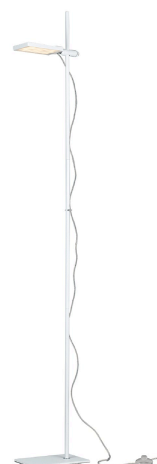

Objednací číslo: LED-BOOK-PT-BCO

FAN Europe LED Svítidlo BOOK Stojací lampa 18W 1820lm 3200K Bílá IP20

TECHNICKÉ PARAMETRY

Příkon	18 W
Barva	Bílá
Svítivost	1820 lm
Délka	250 mm
Výška	1820 mm
Šířka	160 mm
Průměr	0 mm
Závit	LED
Stupeň krytí	IP20
Hmotnost v KG	4,65 kg
Energetická třída	F
Senzor	NE
Izolační třída	II

POPIS PRODUKTU

Stojací LED lampa **FAN Europe BOOK** v bílém provedení představuje spojení jednoduché elegance a praktické funkčnosti. Štíhlé tělo lampy doplňuje plochá, směrovatelná světelná hlava, která umožňuje přesně nasměrovat světlo podle potřeby. Minimalistický design působí lehce a nenápadně, takže snadno zapadne do moderních interiérů.

Integrovaný LED zdroj o výkonu **18W** poskytuje světelný tok **1820 lm**, což je ideální pro čtení, práci i doplňkové osvětlení obývacího pokoje. **Teplá bílá barva světla 3200K** vytváří příjemnou a útulnou atmosféru bez ostrého efektu.

Díky stabilní základně a praktickému napájení do zásuvky je lampa připravena k okamžitému použití bez složité instalace.

Proč si vybrat právě tuto lampu

- **LED 18W / 1820 lm** - dostatečný výkon pro každodenní používání
- **Teplé světlo 3200K** - ideální pro relax i večerní čtení
- **Směrovatelná hlava** - přesné nastavení úhlu svícení
- **Štíhlý minimalistický design** - elegantní a nadčasový vzhled
- **Stabilní základna** - bezpečné umístění v prostoru