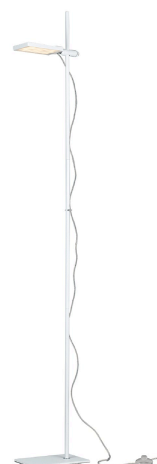

Objednací číslo: LED-BOOK-PT-BCO**FAN Europe LED Svítidlo BOOK Stojací lampa
18W 1820lm 3200K Bílá IP20****TECHNICKÉ PARAMETRY**

Příkon	18 W
Barva	Bílá
Svítivost	1820 lm
Délka	250 mm
Výška	1820 mm
Šířka	160 mm
Průměr	0 mm
Závit	LED
Stupeň krytí	IP20
Hmotnost v KG	4,65 kg
Stmívatelné	NE
Energetická třída	F
Senzor	NE
Izolační třída	II

POPIS PRODUKTU

Stojací LED lampa **FAN Europe BOOK** v bílém provedení představuje spojení jednoduché elegance a praktické funkčnosti. Štíhlé tělo lampy doplňuje plochá, směrovatelná světelná hlava, která umožňuje přesně nasměrovat světlo podle potřeby. Minimalistický design působí lehce a nenápadně, takže snadno zapadne do moderních interiérů.

Integrovaný LED zdroj o výkonu **18W** poskytuje světelný tok **1820 lm**, což je ideální pro čtení, práci i doplňkové osvětlení obývacího pokoje. **Teplá bílá barva světla 3200K** vytváří příjemnou a útulnou atmosféru bez ostrého efektu.

Díky stabilní základně a praktickému napájení do zásuvky je lampa připravena k okamžitému použití bez složité instalace.

Proč si vybrat právě tuto lampu

- **LED 18W / 1820 lm** - dostatečný výkon pro každodenní používání
- **Teplé světlo 3200K** - ideální pro relax i večerní čtení
- **Směrovatelná hlava** - přesné nastavení úhlu svícení
- **Štíhlý minimalistický design** - elegantní a nadčasový vzhled
- **Stabilní základna** - bezpečné umístění v prostoru