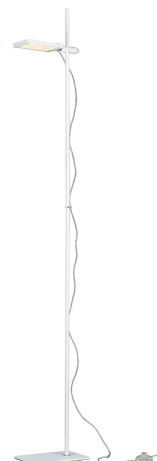

Objednací číslo: LED-BOOK-PT-BCO

FAN Europe LED Svítidlo BOOK Stojací lampa 18W 1820lm 3200K Bílá IP20

TECHNICKÉ PARAMETRY

| | |
|-------------------|---------|
| Příkon | 18 W |
| Barva | Bílá |
| Svítivost | 1820 lm |
| Délka | 250 mm |
| Výška | 1820 mm |
| Šířka | 160 mm |
| Průměr | 0 mm |
| Závit | LED |
| Stupeň krytí | IP20 |
| Hmotnost v KG | 4,65 kg |
| Stmívatelné | NE |
| Energetická třída | F |
| Senzor | NE |
| Izolační třída | II |

POPIS PRODUKTU

Stojací LED lampa **FAN Europe BOOK** v bílém provedení představuje spojení jednoduché elegance a praktické funkčnosti. Štíhlé tělo lampy doplňuje plochá, směrovatelná světelná hlava, která umožňuje přesně nasměrovat světlo podle potřeby. Minimalistický design působí lehce a nenápadně, takže snadno zapadne do moderních interiérů.

Integrovaný LED zdroj o výkonu **18W** poskytuje světelný tok **1820 lm**, což je ideální pro čtení, práci i doplňkové osvětlení obývacího pokoje. **Teplá bílá barva světla 3200K** vytváří příjemnou a útulnou atmosféru bez ostrého efektu.

Díky stabilní základně a praktickému napájení do zásuvky je lampa připravena k okamžitému použití bez složité instalace.

Proč si vybrat právě tuto lampu

- **LED 18W / 1820 lm** - dostatečný výkon pro každodenní používání
- **Teplé světlo 3200K** - ideální pro relax i večerní čtení
- **Směrovatelná hlava** - přesné nastavení úhlu svícení
- **Štíhlý minimalistický design** - elegantní a nadčasový vzhled
- **Stabilní základna** - bezpečné umístění v prostoru