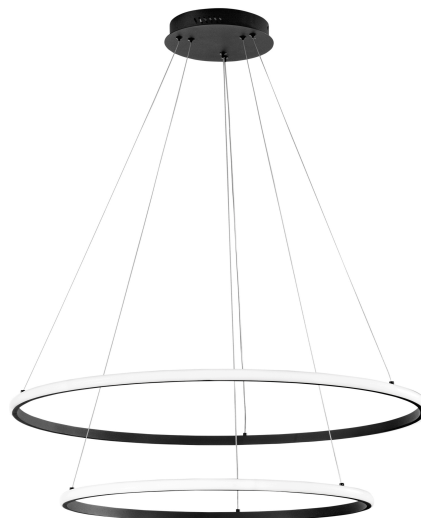

Objednací číslo: LED-AXIS-S8060-NER**FAN Europe LED Svítidlo AXIS Závěsné 56W
6850lm 3000/4000/6500K IP20 Černá****TECHNICKÉ PARAMETRY**

Příkon	56 W
Barva	Černá
CCT	ANO
Svítivost	6850 lm
Délka	800 mm
Výška	1500 mm
Šířka	600 mm
Průměr	0 mm
Závit	LED
Hmotnost v KG	4,63 kg
Stmívatelné	NE
Energetická třída	E
Senzor	NE

POPIS PRODUKTU

Moderní geometrie s výrazným charakterem. **Závěsné LED svítidlo FAN Europe AXIS** v černém provedení kombinuje dva světelné kruhy do harmonické kompozice, která působí architektonicky čistě a sebevědomě. Kontrastní černá barva dodává svítidlu hloubku a umožňuje mu stát se dominantou interiéru. Díky možnosti nastavení barvy světla snadno přizpůsobíte atmosféru prostoru denní době i konkrétní situaci.

Proč si vybrat právě tento produkt

- **Dvojitý kruhový design** – moderní a dynamický vzhled
- **Černá barva**, která zvýrazní současnou architekturu interiéru
- **Světelný tok 6850 lm** – ideální jako hlavní osvětlení
- **Volba teploty světla (3000 / 4000 / 6500 K)**
- **Designové řešení**, které okamžitě zaujme

Pro koho se naopak nehodí

- ☐ Do malých místností s nízkým stropem
- ☐ Do rustikálních nebo klasických interiérů
- ☐ Pro zákazníky hledající nenápadné bodové osvětlení

Technické specifikace v kostce

- **Značka:** FAN Europe – moderní evropský design
- **Typ:** Závěsné LED svítidlo
- **Barva:** Černá – elegantní a kontrastní vzhled
- **Světelný tok:** 6850 lm – silné hlavní osvětlení
- **Příkon:** 56 W – vysoká účinnost
- **Teplota světla:** 3000 / 4000 / 6500 K – volba barvy světla
- **Krytí:** IP20 – určeno do interiéru
- **Styl:** Moderní / industriální / designový