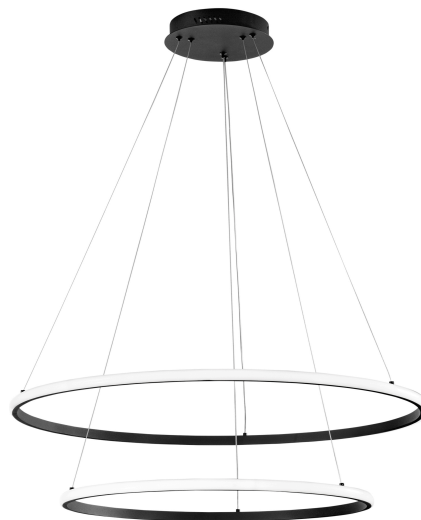

Objednací číslo: LED-AXIS-S8060-NER**FAN Europe LED Svítidlo AXIS Závěsné 56W
6850lm 3000/4000/6500K IP20 Černá****TECHNICKÉ PARAMETRY**

Příkon	56 W
Barva	Černá
CCT	ANO
Svítivost	6850 lm
Délka	800 mm
Výška	1500 mm
Šířka	600 mm
Průměr	0 mm
Závit	LED
Hmotnost v KG	4,63 kg
Stmívatelné	NE
Energetická třída	E
Senzor	NE

POPIS PRODUKTU

Moderní geometrie s výrazným charakterem. **Závěsné LED svítidlo FAN Europe AXIS** v černém provedení kombinuje dva světelné kruhy do harmonické kompozice, která působí architektonicky čistě a sebevědomě. Kontrastní černá barva dodává svítidlu hloubku a umožňuje mu stát se dominantou interiéru. Díky možnosti nastavení barvy světla snadno přizpůsobíte atmosféru prostoru denní době i konkrétní situaci.

Proč si vybrat právě tento produkt

- **Dvojitý kruhový design** – moderní a dynamický vzhled
- **Černá barva**, která zvýrazní současnou architekturu interiéru
- **Světelný tok 6850 lm** – ideální jako hlavní osvětlení
- **Volba teploty světla (3000 / 4000 / 6500 K)**
- **Designové řešení**, které okamžitě zaujme

Pro koho se naopak nehodí

- Do malých místností s nízkým stropem
- Do rustikálních nebo klasických interiérů
- Pro zákazníky hledající nenápadné bodové osvětlení

Technické specifikace v kostce

- **Značka:** FAN Europe – moderní evropský design
- **Typ:** Závěsné LED svítidlo
- **Barva:** Černá – elegantní a kontrastní vzhled
- **Světelný tok:** 6850 lm – silné hlavní osvětlení
- **Příkon:** 56 W – vysoká účinnost
- **Teplota světla:** 3000 / 4000 / 6500 K – volba barvy světla
- **Krytí:** IP20 – určeno do interiéru
- **Styl:** Moderní / industriální / designový