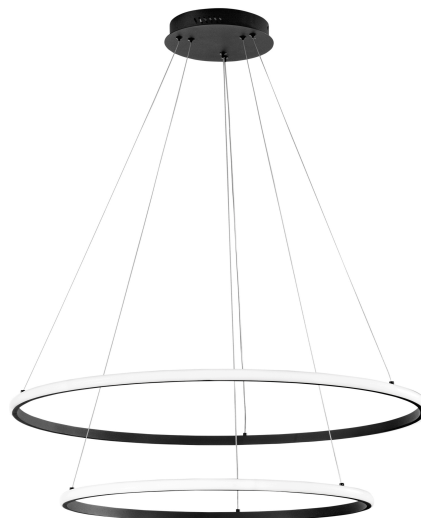

Objednací číslo: LED-AXIS-S8060-NER**FAN Europe LED Svítidlo AXIS Závěsné 56W
6850lm 3000/4000/6500K IP20 Černá****TECHNICKÉ PARAMETRY**

Příkon	56 W
Barva	Černá
CCT	ANO
Svítivost	6850 lm
Délka	800 mm
Výška	1500 mm
Šířka	600 mm
Průměr	0 mm
Závit	LED
Hmotnost v KG	4,63 kg
Stmívatelné	NE
Energetická třída	E
Senzor	NE

POPIS PRODUKTU

Moderní geometrie s výrazným charakterem. **Závěsné LED svítidlo FAN Europe AXIS** v černém provedení kombinuje dva světelné kruhy do harmonické kompozice, která působí architektonicky čistě a sebevědomě. Kontrastní černá barva dodává svítidlu hloubku a umožňuje mu stát se dominantou interiéru. Díky možnosti nastavení barvy světla snadno přizpůsobíte atmosféru prostoru denní době i konkrétní situaci.

Proč si vybrat právě tento produkt

- **Dvojitý kruhový design** – moderní a dynamický vzhled
- **Černá barva**, která zvýrazní současnou architekturu interiéru
- **Světelný tok 6850 lm** – ideální jako hlavní osvětlení
- **Volba teploty světla (3000 / 4000 / 6500 K)**
- **Designové řešení**, které okamžitě zaujme

Pro koho se naopak nehodí

- Do malých místností s nízkým stropem
- Do rustikálních nebo klasických interiérů
- Pro zákazníky hledající nenápadné bodové osvětlení

Technické specifikace v kostce

- **Značka:** FAN Europe – moderní evropský design
- **Typ:** Závěsné LED svítidlo
- **Barva:** Černá – elegantní a kontrastní vzhled
- **Světelný tok:** 6850 lm – silné hlavní osvětlení
- **Příkon:** 56 W – vysoká účinnost
- **Teplota světla:** 3000 / 4000 / 6500 K – volba barvy světla
- **Krytí:** IP20 – určeno do interiéru
- **Styl:** Moderní / industriální / designový