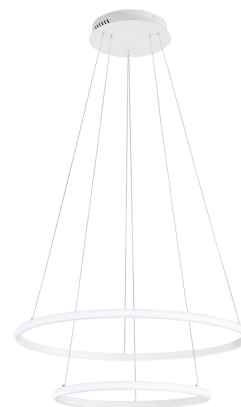

Objednací číslo: LED-AXIS-S6040-SPI**FAN Europe LED Svítidlo AXIS Závěsné 31W
3360lm 3000/4000/6000K RGB IP20 bílé****TECHNICKÉ PARAMETRY**

Příkon	31 W
Barva	Bílá
CCT	ANO
Svítivost	3360 lm
Délka	0 mm
Výška	1500 mm
Šířka	400 mm
Průměr	600 mm
Závit	LED
Stupeň krytí	IP20
Hmotnost v KG	1,25 kg
Stmívatelné	NE
Energetická třída	F
Senzor	NE

POPIS PRODUKTU

Světlo, které se přizpůsobí vaší náladě. **Závěsné LED svítidlo FAN Europe AXIS** v bílém provedení kombinuje minimalistický kruhový design s moderní technologií **CCT a RGB**. Díky této kombinaci můžete snadno volit nejen teplotu bílého světla, ale také barevné odstíny pro vytvoření jedinečné atmosféry. Elegantní tvar a čisté linie zajišťují, že svítidlo působí stylově i při vypnutí.

Proč si vybrat právě tento produkt

- **Kruhový design AXIS** - moderní a nadčasový vzhled
- **Bílá barva**, která se snadno kombinuje s interiérem
- **Funkce CCT + RGB** - bílé i barevné světlo v jednom
- **Světelný tok 3360 lm** - ideální pro menší a střední prostory
- **Dekorativní i funkční osvětlení**

Pro koho se naopak nehodí

- ☐ Jako silné hlavní osvětlení velkých prostor
- ☐ Do rustikálních nebo klasických interiérů
- ☐ Pro zákazníky hledající čistě technické světlo

Technické specifikace v kostce

- **Značka:** FAN Europe - moderní evropský design
- **Typ:** Závěsné LED svítidlo
- **Barva:** Bílá - čistý a univerzální vzhled
- **Světelný tok:** 3360 lm - atmosférické osvětlení
- **Příkon:** 31 W - úsporný provoz
- **Teplota světla:** 3000 / 4000 / 6000 K + RGB
- **Funkce:** změna barvy světla (CCT + RGB)
- **Krytí:** IP20 - určeno do interiéru
- **Styl:** Moderní / designový / d