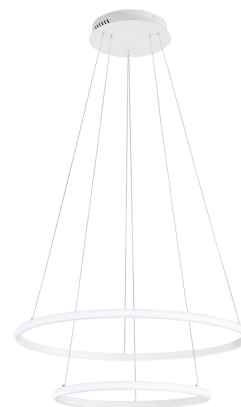

**Objednací číslo: LED-AXIS-S6040-SPI****FAN Europe LED Svítidlo AXIS Závěsné 31W  
3360lm 3000/4000/6000K RGB IP20 bílé****TECHNICKÉ PARAMETRY**

<b>Příkon</b>	31 W
<b>Barva</b>	Bílá
<b>CCT</b>	ANO
<b>Svítivost</b>	3360 lm
<b>Délka</b>	0 mm
<b>Výška</b>	1500 mm
<b>Šířka</b>	400 mm
<b>Průměr</b>	600 mm
<b>Závit</b>	LED
<b>Stupeň krytí</b>	IP20
<b>Hmotnost v KG</b>	1,25 kg
<b>Stmívatelné</b>	NE
<b>Energetická třída</b>	F
<b>Senzor</b>	NE

## POPIS PRODUKTU

Světlo, které se přizpůsobí vaší náladě. **Závěsné LED svítidlo FAN Europe AXIS** v bílém provedení kombinuje minimalistický kruhový design s moderní technologií **CCT a RGB**. Díky této kombinaci můžete snadno volit nejen teplotu bílého světla, ale také barevné odstíny pro vytvoření jedinečné atmosféry. Elegantní tvar a čisté linie zajišťují, že svítidlo působí stylově i při vypnutí.

### Proč si vybrat právě tento produkt

- **Kruhový design AXIS** - moderní a nadčasový vzhled
- **Bílá barva**, která se snadno kombinuje s interiérem
- **Funkce CCT + RGB** - bílé i barevné světlo v jednom
- **Světelný tok 3360 lm** - ideální pro menší a střední prostory
- **Dekorativní i funkční osvětlení**

### Technické specifikace v kostce

- **Značka:** FAN Europe - moderní evropský design
- **Typ:** Závěsné LED svítidlo
- **Barva:** Bílá - čistý a univerzální vzhled
- **Světelný tok:** 3360 lm - atmosférické osvětlení
- **Příkon:** 31 W - úsporný provoz
- **Teplota světla:** 3000 / 4000 / 6000 K + RGB
- **Funkce:** změna barvy světla (CCT + RGB)
- **Krytí:** IP20 - určeno do interiéru
- **Styl:** Moderní / designový / d