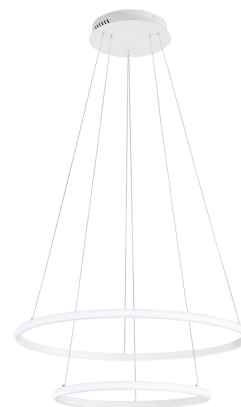

Objednací číslo: LED-AXIS-S6040-SPI**FAN Europe LED Svítidlo AXIS Závěsné 31W
3360lm 3000/4000/6000K RGB IP20 bílé****TECHNICKÉ PARAMETRY**

Příkon	31 W
Barva	Bílá
CCT	ANO
Svítivost	3360 lm
Délka	0 mm
Výška	1500 mm
Šířka	400 mm
Průměr	600 mm
Závit	LED
Stupeň krytí	IP20
Hmotnost v KG	1,25 kg
Stmívatelné	NE
Energetická třída	F
Senzor	NE

POPIS PRODUKTU

Světlo, které se přizpůsobí vaší náladě. **Závěsné LED svítidlo FAN Europe AXIS** v bílém provedení kombinuje minimalistický kruhový design s moderní technologií **CCT a RGB**. Díky této kombinaci můžete snadno volit nejen teplotu bílého světla, ale také barevné odstíny pro vytvoření jedinečné atmosféry. Elegantní tvar a čisté linie zajišťují, že svítidlo působí stylově i při vypnutí.

Proč si vybrat právě tento produkt

- **Kruhový design AXIS** - moderní a nadčasový vzhled
- **Bílá barva**, která se snadno kombinuje s interiérem
- **Funkce CCT + RGB** - bílé i barevné světlo v jednom
- **Světelný tok 3360 lm** - ideální pro menší a střední prostory
- **Dekorativní i funkční osvětlení**

Pro koho se naopak nehodí

- Jako silné hlavní osvětlení velkých prostor
- Do rustikálních nebo klasických interiérů
- Pro zákazníky hledající čistě technické světlo

Technické specifikace v kostce

- **Značka:** FAN Europe - moderní evropský design
- **Typ:** Závěsné LED svítidlo
- **Barva:** Bílá - čistý a univerzální vzhled
- **Světelný tok:** 3360 lm - atmosférické osvětlení
- **Příkon:** 31 W - úsporný provoz
- **Teplota světla:** 3000 / 4000 / 6000 K + RGB
- **Funkce:** změna barvy světla (CCT + RGB)
- **Krytí:** IP20 - určeno do interiéru
- **Styl:** Moderní / designový / d