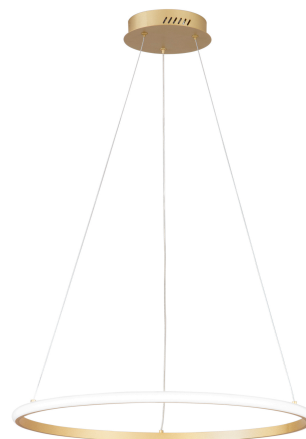

Objednací číslo: LED-AXIS-S60-ORO

**FAN Europe LED Svítidlo AXIS Závěsné 29W
3650lm 3000/4000/6500K IP20 zlaté**

TECHNICKÉ PARAMETRY

Příkon	29 W
Barva	Jiná
CCT	ANO
Svítivost	3650 lm
Délka	600 mm
Výška	1500 mm
Šířka	0 mm
Průměr	600 mm
Závit	LED
Stmívatelné	NE
Energetická třída	E
Senzor	NE

POPIS PRODUKTU

Jemná elegance v moderním provedení. **Závěsné LED svítidlo FAN Europe AXIS** ve zlaté barvě přináší harmonické spojení minimalistického designu a dekorativního efektu. Čistý kruhový tvar působí lehce a vzdušně, zatímco zlatý povrch dodává interiéru pocit luxusu a tepla. Díky technologii **CCT** lze snadno přizpůsobit barvu světla aktuální atmosféře prostoru.

Proč si vybrat právě tento produkt

- **Kruhový design AXIS** - nadčasový a elegantní vzhled
- **Zlaté provedení**, které zútulní moderní interiér
- **CCT (3000 / 4000 / 6500 K)** - flexibilní nastavení barvy světla
- **Světelný tok 3650 lm** - ideální výkon pro obytné místnosti
- **Integrovaný LED zdroj** - úsporný a bezúdržbový provoz

- **Značka:** FAN Europe - moderní evropský design
- **Typ:** Závěsné LED svítidlo
- **Barva:** Zlatá - elegantní a dekorativní
- **Světelný tok:** 3650 lm - vyvážený výkon
- **Příkon:** 29 W - energeticky úsporné
- **Teplota světla:** 3000 / 4000 / 6500 K (CCT)
- **Krytí:** IP20 - určeno do interiéru
- **Styl:** Moderní / elegantní / designový