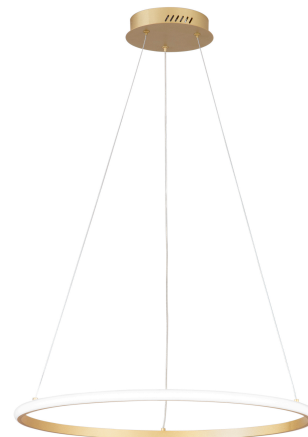

Objednací číslo: LED-AXIS-S60-ORO

**FAN Europe LED Svítidlo AXIS Závěsné 29W
3650lm 3000/4000/6500K IP20 zlaté**

TECHNICKÉ PARAMETRY

Příkon	29 W
Barva	Jiná
CCT	ANO
Svítivost	3650 lm
Délka	600 mm
Výška	1500 mm
Šířka	0 mm
Průměr	600 mm
Závit	LED
Stmívatelné	NE
Energetická třída	E
Senzor	NE

POPIS PRODUKTU

Jemná elegance v moderním provedení. **Závěsné LED svítidlo FAN Europe AXIS** ve zlaté barvě přináší harmonické spojení minimalistického designu a dekorativního efektu. Čistý kruhový tvar působí lehce a vzdušně, zatímco zlatý povrch dodává interiéru pocit luxusu a tepla. Díky technologii **CCT** lze snadno přizpůsobit barvu světla aktuální atmosféře prostoru.

Proč si vybrat právě tento produkt

- **Kruhový design AXIS** - nadčasový a elegantní vzhled
- **Zlaté provedení**, které zútulní moderní interiér
- **CCT (3000 / 4000 / 6500 K)** - flexibilní nastavení barvy světla
- **Světelný tok 3650 lm** - ideální výkon pro obytné místnosti
- **Integrovaný LED zdroj** - úsporný a bezúdržbový provoz

- **Značka:** FAN Europe - moderní evropský design
- **Typ:** Závěsné LED svítidlo
- **Barva:** Zlatá - elegantní a dekorativní
- **Světelný tok:** 3650 lm - vyvážený výkon
- **Příkon:** 29 W - energeticky úsporné
- **Teplota světla:** 3000 / 4000 / 6500 K (CCT)
- **Krytí:** IP20 - určeno do interiéru
- **Styl:** Moderní / elegantní / designový