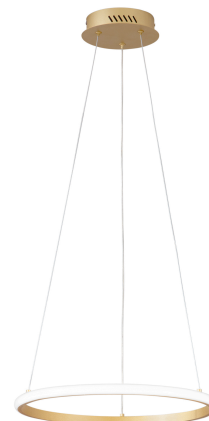

Objednací číslo: LED-AXIS-S40-ORO

**FAN Europe LED Svítidlo AXIS Závěsné 29W
3650lm 3000/4000/6500K IP20 zlaté**

TECHNICKÉ PARAMETRY

Příkon	29 W
Barva	Jiná
CCT	ANO
Svítivost	3650 lm
Délka	400 mm
Výška	1500 mm
Šířka	0 mm
Průměr	400 mm
Závit	LED
Hmotnost v KG	1,3 kg
Stmívatelné	NE
Energetická třída	E
Senzor	NE

POPIS PRODUKTU

Jemná elegance v moderním provedení. **Závěsné LED svítidlo FAN Europe AXIS** ve zlaté barvě přináší harmonické spojení minimalistického designu a dekorativního efektu. Čistý kruhový tvar působí lehce a vzdušně, zatímco zlatý povrch dodává interiéru pocit luxusu a tepla. Díky technologii **CCT** lze snadno přizpůsobit barvu světla aktuální atmosféře prostoru.

Proč si vybrat právě tento produkt

- **Kruhový design AXIS** – nadčasový a elegantní vzhled
- **Zlaté provedení**, které zútulní moderní interiér
- **CCT (3000 / 4000 / 6500 K)** – flexibilní nastavení barvy světla
- **Světelný tok 3650 lm** – ideální výkon pro obytné místnosti
- **Integrovaný LED zdroj** – úsporný a bezúdržbový provoz

- **Značka:** FAN Europe – moderní evropský design
- **Typ:** Závěsné LED svítidlo
- **Barva:** Zlatá – elegantní a dekorativní
- **Světelný tok:** 3650 lm – vyvážený výkon
- **Příkon:** 29 W – energeticky úsporné
- **Teplota světla:** 3000 / 4000 / 6500 K (CCT)
- **Krytí:** IP20 – určeno do interiéru
- **Styl:** Moderní / elegantní / designový