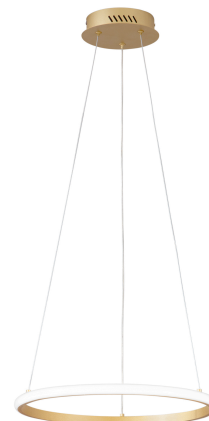

Objednací číslo: LED-AXIS-S40-ORO

**FAN Europe LED Svítidlo AXIS Závěsné 29W  
3650lm 3000/4000/6500K IP20 zlaté**

## TECHNICKÉ PARAMETRY

Příkon	29 W
Barva	Jiná
CCT	ANO
Svítivost	3650 lm
Délka	400 mm
Výška	1500 mm
Šířka	0 mm
Průměr	400 mm
Závit	LED
Hmotnost v KG	1,3 kg
Stmívatelné	NE
Energetická třída	E
Senzor	NE

## POPIS PRODUKTU

Jemná elegance v moderním provedení. **Závěsné LED svítidlo FAN Europe AXIS** ve zlaté barvě přináší harmonické spojení minimalistického designu a dekorativního efektu. Čistý kruhový tvar působí lehce a vzdušně, zatímco zlatý povrch dodává interiéru pocit luxusu a tepla. Díky technologii **CCT** lze snadno přizpůsobit barvu světla aktuální atmosféře prostoru.

### Technické specifikace v kostce

- **Značka:** FAN Europe – moderní evropský design
- **Typ:** Závěsné LED svítidlo
- **Barva:** Zlatá – elegantní a dekorativní
- **Světelný tok:** 3650 lm – vyvážený výkon
- **Příkon:** 29 W – energeticky úsporné
- **Teplota světla:** 3000 / 4000 / 6500 K (CCT)
- **Krytí:** IP20 – určeno do interiéru
- **Styl:** Moderní / elegantní / designový