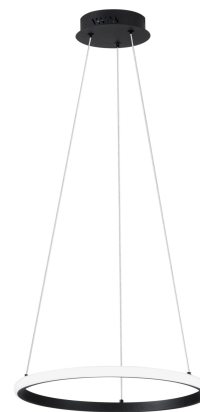

Objednací číslo: LED-AXIS-S40-NER

**FAN Europe LED Svítidlo AXIS Závěsné 29W
3650lm 3000/4000/6500K IP20 černé**

TECHNICKÉ PARAMETRY

Příkon	29 W
Barva	Černá
CCT	ANO
Svítivost	3650 lm
Délka	400 mm
Výška	1500 mm
Šířka	0 mm
Průměr	400 mm
Závit	LED
Hmotnost v KG	1,3 kg
Stmívatelné	NE
Energetická třída	E
Senzor	NE

POPIS PRODUKTU

Minimalistický design s výrazným charakterem. **Závěsné LED svítidlo FAN Europe AXIS** v černém provedení zaujme jednoduchým kruhovým tvarem a elegantní siluetou. Průměr 600 mm poskytuje vyvážený poměr mezi designem a funkcí, díky čemuž se svítidlo hodí jako hlavní osvětlení moderních obytných prostor. Integrovaná technologie **CCT** umožňuje snadno přizpůsobit atmosféru místnosti aktuálním potřebám.

Proč si vybrat právě tento produkt

- **Kruhový design AXIS (Ø 400 mm)** - nadčasová geometrie
- **Černá barva**, která dodá interiéru hloubku a kontrast
- **CCT (3000 / 4000 / 6500 K)** - flexibilní nastavení barvy světla
- **Světelný tok 3650 lm** - ideální výkon pro obytné místnosti
- **Integrovaný LED zdroj** - úsporný a bezúdržbový provoz

- **Značka:** FAN Europe - moderní evropský design
- **Typ:** Závěsné LED svítidlo
- **Barva:** Černá - elegantní a kontrastní
- **Světelný tok:** 3650 lm - vyvážený výkon
- **Příkon:** 29 W - úsporný provoz
- **Teplota světla:** 3000 / 4000 / 6500 K (CCT)
- **Rozměr:** průměr 400 mm
- **Krytí:** IP20 - určeno do interiéru
- **Styl:** Moderní / minimalistický / designový