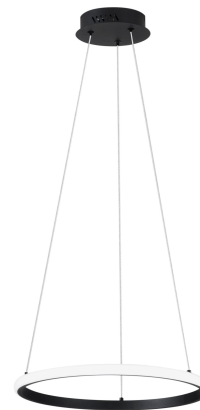

Objednací číslo: LED-AXIS-S40-NER

**FAN Europe LED Svítidlo AXIS Závěsné 29W
3650lm 3000/4000/6500K IP20 černé**

TECHNICKÉ PARAMETRY

Příkon	29 W
Barva	Černá
CCT	ANO
Svítivost	3650 lm
Délka	400 mm
Výška	1500 mm
Šířka	0 mm
Průměr	400 mm
Závit	LED
Hmotnost v KG	1,3 kg
Stmívatelné	NE
Energetická třída	E
Senzor	NE

POPIS PRODUKTU

Minimalistický design s výrazným charakterem. **Závěsné LED svítidlo FAN Europe AXIS** v černém provedení zaujme jednoduchým kruhovým tvarem a elegantní siluetou. Průměr 600 mm poskytuje vyvážený poměr mezi designem a funkcí, díky čemuž se svítidlo hodí jako hlavní osvětlení moderních obytných prostor. Integrovaná technologie **CCT** umožňuje snadno přizpůsobit atmosféru místnosti aktuálním potřebám.

Proč si vybrat právě tento produkt

- **Kruhový design AXIS (Ø 400 mm)** – nadčasová geometrie
- **Černá barva**, která dodá interiéru hloubku a kontrast
- **CCT (3000 / 4000 / 6500 K)** – flexibilní nastavení barvy světla
- **Světelný tok 3650 lm** – ideální výkon pro obytné místnosti
- **Integrovaný LED zdroj** – úsporný a bezúdržbový provoz

- **Značka:** FAN Europe – moderní evropský design
- **Typ:** Závěsné LED svítidlo
- **Barva:** Černá – elegantní a kontrastní
- **Světelný tok:** 3650 lm – vyvážený výkon
- **Příkon:** 29 W – úsporný provoz
- **Teplota světla:** 3000 / 4000 / 6500 K (CCT)
- **Rozměr:** průměr 400 mm
- **Krytí:** IP20 – určeno do interiéru
- **Styl:** Moderní / minimalistický / designový