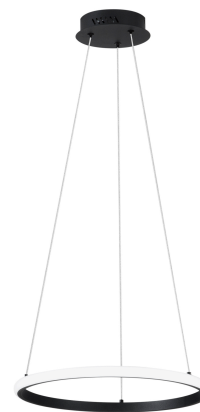

Objednací číslo: LED-AXIS-S40-NER

**FAN Europe LED Svítidlo AXIS Závěsné 29W  
3650lm 3000/4000/6500K IP20 černé**

## POPIS PRODUKTU

Minimalistický design s výrazným charakterem. **Závěsné LED svítidlo FAN Europe AXIS** v černém provedení zaujme jednoduchým kruhovým tvarem a elegantní siluetou. Průměr 600 mm poskytuje vyvážený poměr mezi designem a funkcí, díky čemuž se svítidlo hodí jako hlavní osvětlení moderních obytných prostor. Integrovaná technologie **CCT** umožňuje snadno přizpůsobit atmosféru místnosti aktuálním potřebám.

### Proč si vybrat právě tento produkt

- **Kruhový design AXIS (Ø 400 mm)** - nadčasová geometrie
- **Černá barva**, která dodá interiéru hloubku a kontrast
- **CCT (3000 / 4000 / 6500 K)** - flexibilní nastavení barvy světla
- **Světelný tok 3650 lm** - ideální výkon pro obytné místnosti
- **Integrovaný LED zdroj** - úsporný a bezúdržbový provoz

### E. Technické specifikace v kostce

- **Značka:** FAN Europe - moderní evropský design
- **Typ:** Závěsné LED svítidlo
- **Barva:** Černá - elegantní a kontrastní
- **Světelný tok:** 3650 lm - vyvážený výkon
- **Příkon:** 29 W - úsporný provoz
- **Teplota světla:** 3000 / 4000 / 6500 K (CCT)
- **Rozměr:** průměr 400 mm
- **Krytí:** IP20 - určeno do interiéru
- **Styl:** Moderní / minimalistický / designový