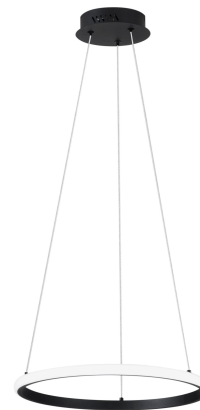

Objednací číslo: LED-AXIS-S40-NER

**FAN Europe LED Svítidlo AXIS Závěsné 29W
3650lm 3000/4000/6500K IP20 černé**

TECHNICKÉ PARAMETRY

Příkon	29 W
Barva	Černá
CCT	ANO
Svítivost	3650 lm
Délka	400 mm
Výška	1500 mm
Šířka	0 mm
Průměr	400 mm
Závit	LED
Hmotnost v KG	1,3 kg
Stmívatelné	NE
Energetická třída	E
Senzor	NE

POPIS PRODUKTU

Minimalistický design s výrazným charakterem. **Závěsné LED svítidlo FAN Europe AXIS** v černém provedení zaujme jednoduchým kruhovým tvarem a elegantní siluetou. Průměr 600 mm poskytuje vyvážený poměr mezi designem a funkcí, díky čemuž se svítidlo hodí jako hlavní osvětlení moderních obytných prostor. Integrovaná technologie **CCT** umožňuje snadno přizpůsobit atmosféru místnosti aktuálním potřebám.

Proč si vybrat právě tento produkt

- **Kruhový design AXIS (Ø 400 mm)** - nadčasová geometrie
- **Černá barva**, která dodá interiéru hloubku a kontrast
- **CCT (3000 / 4000 / 6500 K)** - flexibilní nastavení barvy světla
- **Světelný tok 3650 lm** - ideální výkon pro obytné místnosti
- **Integrovaný LED zdroj** - úsporný a bezúdržbový provoz

- **Značka:** FAN Europe - moderní evropský design
- **Typ:** Závěsné LED svítidlo
- **Barva:** Černá - elegantní a kontrastní
- **Světelný tok:** 3650 lm - vyvážený výkon
- **Příkon:** 29 W - úsporný provoz
- **Teplota světla:** 3000 / 4000 / 6500 K (CCT)
- **Rozměr:** průměr 400 mm
- **Krytí:** IP20 - určeno do interiéru
- **Styl:** Moderní / minimalistický / designový