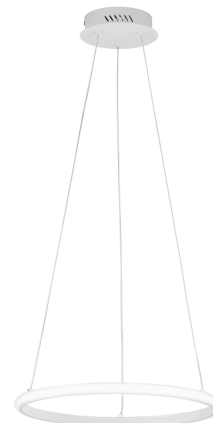

**Objednací číslo: LED-AXIS-S40****FAN Europe LED Svítidlo AXIS Závěsné 29W  
3650lm 3000/4000/6500K IP20 bílé****TECHNICKÉ PARAMETRY**

<b>Příkon</b>	29 W
<b>Barva</b>	Bílá
<b>CCT</b>	ANO
<b>Svítivost</b>	3650 lm
<b>Délka</b>	400 mm
<b>Výška</b>	1500 mm
<b>Šířka</b>	0 mm
<b>Průměr</b>	400 mm
<b>Závit</b>	LED
<b>Hmotnost v KG</b>	1,3 kg
<b>Stmívatelné</b>	NE
<b>Energetická třída</b>	E
<b>Senzor</b>	NE

## POPIS PRODUKTU

Minimalismus, který funguje. **Závěsné LED svítidlo FAN Europe AXIS** v bílém provedení představuje elegantní řešení osvětlení pro moderní interiéry. Jemný kruhový tvar působí lehce a vzdušně, zatímco integrovaná LED technologie zajišťuje příjemné a rovnoměrné světlo. Díky funkci **CCT** si snadno přizpůsobíte atmosféru prostoru od teplé po studenější bílou.

### Proč si vybrat právě tento produkt

- **Kruhový design AXIS** – čistý a nadčasový vzhled
- **Bílá barva**, která opticky projasní interiér
- **CCT (3000 / 4000 / 6000 K)** – flexibilní nastavení barvy světla
- **Světelný tok 3650 lm** – ideální výkon pro běžné obytné prostory
- **Integrovaný LED zdroj** – úsporný a bezúdržbový provoz

### Technické specifikace v kostce

- **Značka:** FAN Europe – moderní evropský design
- **Typ:** Závěsné LED svítidlo
- **Barva:** Bílá – univerzální a elegantní
- **Světelný tok:** 3650 lm – vyvážený výkon
- **Příkon:** 29 W – energeticky úsporné
- **Teplota světla:** 3000 / 4000 / 6000 K (CCT)
- **Krytí:** IP20 – vhodné do interiéru
- **Styl:** Moderní / minimalistický / designový