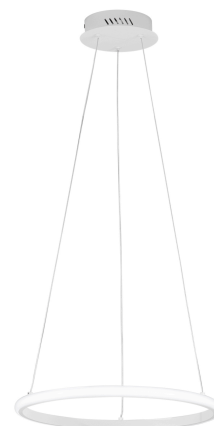

Objednací číslo: LED-AXIS-S40

**FAN Europe LED Svítidlo AXIS Závěsné 29W
3650lm 3000/4000/6500K IP20 bílé**

TECHNICKÉ PARAMETRY

Příkon	29 W
Barva	Bílá
CCT	ANO
Svítivost	3650 lm
Délka	400 mm
Výška	1500 mm
Šířka	0 mm
Průměr	400 mm
Závit	LED
Hmotnost v KG	1,3 kg
Stmívatelné	NE
Energetická třída	E
Senzor	NE

POPIS PRODUKTU

Minimalismus, který funguje. **Závěsné LED svítidlo FAN Europe AXIS** v bílém provedení představuje elegantní řešení osvětlení pro moderní interiéry. Jemný kruhový tvar působí lehce a vzdušně, zatímco integrovaná LED technologie zajišťuje příjemné a rovnoměrné světlo. Díky funkci **CCT** si snadno přizpůsobíte atmosféru prostoru od teplé po studenější bílou.

Proč si vybrat právě tento produkt

- **Kruhový design AXIS** – čistý a nadčasový vzhled
- **Bílá barva**, která opticky projasní interiér
- **CCT (3000 / 4000 / 6000 K)** – flexibilní nastavení barvy světla
- **Světelný tok 3650 lm** – ideální výkon pro běžné obytné prostory
- **Integrovaný LED zdroj** – úsporný a bezúdržbový provoz

- **Značka:** FAN Europe – moderní evropský design
- **Typ:** Závěsné LED svítidlo
- **Barva:** Bílá – univerzální a elegantní
- **Světelný tok:** 3650 lm – vyvážený výkon
- **Příkon:** 29 W – energeticky úsporné
- **Teplota světla:** 3000 / 4000 / 6000 K (CCT)
- **Krytí:** IP20 – vhodné do interiéru
- **Styl:** Moderní / minimalistický / designový