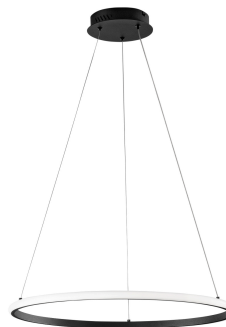

Objednací číslo: LED-AXIS-S60-NER**FAN Europe LED Svítidlo AXIS Závěsné 29W
3650lm 3000/4000/6500 IP20 Černé****TECHNICKÉ PARAMETRY**

Příkon	29 W
Barva	Černá
CCT	ANO
Svítivost	3650 lm
Délka	600 mm
Výška	1500 mm
Šířka	0 mm
Průměr	600 mm
Závit	LED
Stmívatelné	NE
Energetická třída	E
Senzor	NE

POPIS PRODUKTU

Minimalistický design s výrazným charakterem. **Závěsné LED svítidlo FAN Europe AXIS** v černém provedení zaujme jednoduchým kruhovým tvarem a elegantní siluetou. Průměr 600 mm poskytuje vyvážený poměr mezi designem a funkcí, díky čemuž se svítidlo hodí jako hlavní osvětlení moderních obytných prostor. Integrovaná technologie **CCT** umožňuje snadno přizpůsobit atmosféru místnosti aktuálním potřebám.

Proč si vybrat právě tento produkt

- **Kruhový design AXIS (Ø 600 mm)** – nadčasová geometrie
- **Černá barva**, která dodá interiéru hloubku a kontrast
- **CCT (3000 / 4000 / 6500 K)** – flexibilní nastavení barvy světla
- **Světelný tok 3650 lm** – ideální výkon pro obytné místnosti
- **Integrovaný LED zdroj** – úsporný a bezúdržbový provoz

- **Značka:** FAN Europe – moderní evropský design
- **Typ:** Závěsné LED svítidlo
- **Barva:** Černá – elegantní a kontrastní
- **Světelný tok:** 3650 lm – vyvážený výkon
- **Příkon:** 29 W – úsporný provoz
- **Teplota světla:** 3000 / 4000 / 6500 K (CCT)
- **Rozměr:** průměr 600 mm
- **Krytí:** IP20 – určeno do interiéru
- **Styl:** Moderní / minimalistický / designový