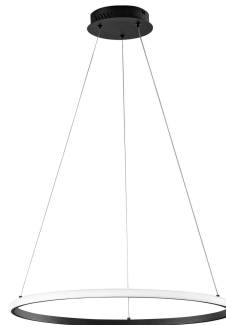

Objednací číslo: LED-AXIS-S60-NER**FAN Europe LED Svítidlo AXIS Závěsné 29W
3650lm 3000/4000/6500 IP20 Černé****TECHNICKÉ PARAMETRY**

Příkon	29 W
Barva	Černá
CCT	ANO
Svítivost	3650 lm
Délka	600 mm
Výška	1500 mm
Šířka	0 mm
Průměr	600 mm
Závit	LED
Stmívatelné	NE
Energetická třída	E
Senzor	NE

POPIS PRODUKTU

Minimalistický design s výrazným charakterem. **Závěsné LED svítidlo FAN Europe AXIS** v černém provedení zaujme jednoduchým kruhovým tvarem a elegantní siluetou. Průměr 600 mm poskytuje vyvážený poměr mezi designem a funkcí, díky čemuž se svítidlo hodí jako hlavní osvětlení moderních obytných prostor. Integrovaná technologie **CCT** umožňuje snadno přizpůsobit atmosféru místnosti aktuálním potřebám.

Proč si vybrat právě tento produkt

- **Kruhový design AXIS (Ø 600 mm)** - nadčasová geometrie
- **Černá barva**, která dodá interiéru hloubku a kontrast
- **CCT (3000 / 4000 / 6500 K)** - flexibilní nastavení barvy světla
- **Světelný tok 3650 lm** - ideální výkon pro obytné místnosti
- **Integrovaný LED zdroj** - úsporný a bezúdržbový provoz

- **Značka:** FAN Europe - moderní evropský design
- **Typ:** Závěsné LED svítidlo
- **Barva:** Černá - elegantní a kontrastní
- **Světelný tok:** 3650 lm - vyvážený výkon
- **Příkon:** 29 W - úsporný provoz
- **Teplota světla:** 3000 / 4000 / 6500 K (CCT)
- **Rozměr:** průměr 600 mm
- **Krytí:** IP20 - určeno do interiéru
- **Styl:** Moderní / minimalistický / designový