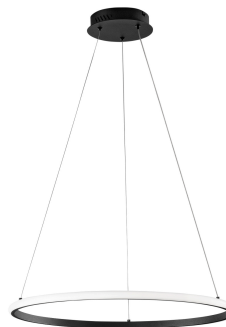

**Objednací číslo: LED-AXIS-S60-NER****FAN Europe LED Svítidlo AXIS Závěsné 29W  
3650lm 3000/4000/6500 IP20 Černé****TECHNICKÉ PARAMETRY**

<b>Příkon</b>	29 W
<b>Barva</b>	Černá
<b>CCT</b>	ANO
<b>Svítivost</b>	3650 lm
<b>Délka</b>	600 mm
<b>Výška</b>	1500 mm
<b>Šířka</b>	0 mm
<b>Průměr</b>	600 mm
<b>Závit</b>	LED
<b>Stmívatelné</b>	NE
<b>Energetická třída</b>	E
<b>Senzor</b>	NE

## POPIS PRODUKTU

Minimalistický design s výrazným charakterem. **Závěsné LED svítidlo FAN Europe AXIS** v černém provedení zaujme jednoduchým kruhovým tvarem a elegantní siluetou. Průměr 600 mm poskytuje vyvážený poměr mezi designem a funkcí, díky čemuž se svítidlo hodí jako hlavní osvětlení moderních obytných prostor. Integrovaná technologie **CCT** umožňuje snadno přizpůsobit atmosféru místnosti aktuálním potřebám.

### Proč si vybrat právě tento produkt

- **Kruhový design AXIS (Ø 600 mm)** - nadčasová geometrie
- **Černá barva**, která dodá interiéru hloubku a kontrast
- **CCT (3000 / 4000 / 6500 K)** - flexibilní nastavení barvy světla
- **Světelný tok 3650 lm** - ideální výkon pro obytné místnosti
- **Integrovaný LED zdroj** - úsporný a bezúdržbový provoz

### Technické specifikace v kostce

- **Značka:** FAN Europe - moderní evropský design
- **Typ:** Závěsné LED svítidlo
- **Barva:** Černá - elegantní a kontrastní
- **Světelný tok:** 3650 lm - vyvážený výkon
- **Příkon:** 29 W - úsporný provoz
- **Teplota světla:** 3000 / 4000 / 6500 K (CCT)
- **Rozměr:** průměr 600 mm
- **Krytí:** IP20 - určeno do interiéru
- **Styl:** Moderní / minimalistický / designový