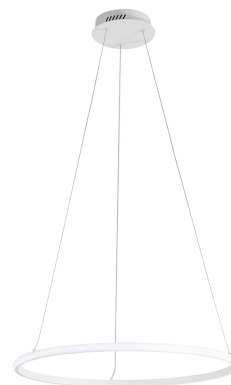

Objednací číslo: LED-AXIS-S60**FAN Europe LED Svítidlo AXIS Závěsné 29W
3650lm 3000/4000/6000K IP20 bílé****TECHNICKÉ PARAMETRY**

| | |
|--------------------------|---------|
| Příkon | 29 W |
| Barva | Bílá |
| CCT | ANO |
| Svítivost | 3650 lm |
| Délka | 400 mm |
| Výška | 1500 mm |
| Šířka | 400 mm |
| Průměr | 600 mm |
| Závit | LED |
| Stupeň krytí | IP20 |
| Hmotnost v KG | 1,25 kg |
| Stmívatelné | NE |
| Energetická třída | E |
| Senzor | NE |

POPIS PRODUKTU

Minimalismus, který funguje. **Závěsné LED svítidlo FAN Europe AXIS** v bílém provedení představuje elegantní řešení osvětlení pro moderní interiéry. Jemný kruhový tvar působí lehce a vzdušně, zatímco integrovaná LED technologie zajišťuje příjemné a rovnoměrné světlo. Díky funkci **CCT** si snadno přizpůsobíte atmosféru prostoru od teplé po studenější bílou.

Proč si vybrat právě tento produkt

- **Kruhový design AXIS** – čistý a nadčasový vzhled
- **Bílá barva**, která opticky projasní interiér
- **CCT (3000 / 4000 / 6000 K)** – flexibilní nastavení barvy světla
- **Světelný tok 3650 lm** – ideální výkon pro běžné obytné prostory
- **Integrovaný LED zdroj** – úsporný a bezúdržbový provoz

- **Značka:** FAN Europe – moderní evropský design
- **Typ:** Závěsné LED svítidlo
- **Barva:** Bílá – univerzální a elegantní
- **Světelný tok:** 3650 lm – vyvážený výkon
- **Příkon:** 29 W – energeticky úsporné
- **Teplota světla:** 3000 / 4000 / 6000 K (CCT)
- **Krytí:** IP20 – vhodné do interiéru
- **Styl:** Moderní / minimalistický / designový