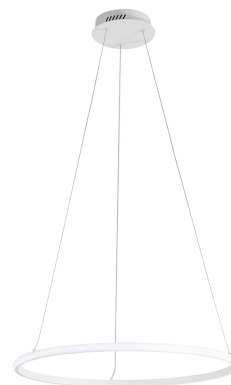

**Objednací číslo: LED-AXIS-S60****FAN Europe LED Svítidlo AXIS Závěsné 29W  
3650lm 3000/4000/6000K IP20 bílé****TECHNICKÉ PARAMETRY**

<b>Příkon</b>	29 W
<b>Barva</b>	Bílá
<b>CCT</b>	ANO
<b>Svítivost</b>	3650 lm
<b>Délka</b>	400 mm
<b>Výška</b>	1500 mm
<b>Šířka</b>	400 mm
<b>Průměr</b>	600 mm
<b>Závit</b>	LED
<b>Stupeň krytí</b>	IP20
<b>Hmotnost v KG</b>	1,25 kg
<b>Stmívatelné</b>	NE
<b>Energetická třída</b>	E
<b>Senzor</b>	NE

## POPIS PRODUKTU

Minimalismus, který funguje. **Závěsné LED svítidlo FAN Europe AXIS** v bílém provedení představuje elegantní řešení osvětlení pro moderní interiéry. Jemný kruhový tvar působí lehce a vzdušně, zatímco integrovaná LED technologie zajišťuje příjemné a rovnoměrné světlo. Díky funkci **CCT** si snadno přizpůsobíte atmosféru prostoru od teplé po studenější bílou.

### Proč si vybrat právě tento produkt

- **Kruhový design AXIS** – čistý a nadčasový vzhled
- **Bílá barva**, která opticky projasní interiér
- **CCT (3000 / 4000 / 6000 K)** – flexibilní nastavení barvy světla
- **Světelný tok 3650 lm** – ideální výkon pro běžné obytné prostory
- **Integrovaný LED zdroj** – úsporný a bezúdržbový provoz

### Technické specifikace v kostce

- **Značka:** FAN Europe – moderní evropský design
- **Typ:** Závěsné LED svítidlo
- **Barva:** Bílá – univerzální a elegantní
- **Světelný tok:** 3650 lm – vyvážený výkon
- **Příkon:** 29 W – energeticky úsporné
- **Teplota světla:** 3000 / 4000 / 6000 K (CCT)
- **Krytí:** IP20 – vhodné do interiéru
- **Styl:** Moderní / minimalistický / designový