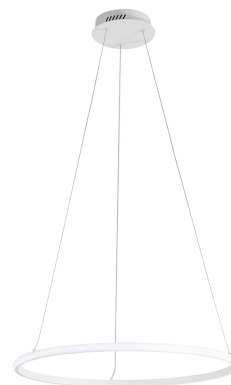

Objednací číslo: LED-AXIS-S60**FAN Europe LED Svítidlo AXIS Závěsné 29W
3650lm 3000/4000/6000K IP20 bílé****TECHNICKÉ PARAMETRY**

Příkon	29 W
Barva	Bílá
CCT	ANO
Svítivost	3650 lm
Délka	400 mm
Výška	1500 mm
Šířka	400 mm
Průměr	600 mm
Závit	LED
Stupeň krytí	IP20
Hmotnost v KG	1,25 kg
Stmívatelné	NE
Energetická třída	E
Senzor	NE

POPIS PRODUKTU

Minimalismus, který funguje. **Závěsné LED svítidlo FAN Europe AXIS** v bílém provedení představuje elegantní řešení osvětlení pro moderní interiéry. Jemný kruhový tvar působí lehce a vzdušně, zatímco integrovaná LED technologie zajišťuje příjemné a rovnoměrné světlo. Díky funkci **CCT** si snadno přizpůsobíte atmosféru prostoru od teplé po studenější bílou.

Proč si vybrat právě tento produkt

- **Kruhový design AXIS** – čistý a nadčasový vzhled
- **Bílá barva**, která opticky projasní interiér
- **CCT (3000 / 4000 / 6000 K)** – flexibilní nastavení barvy světla
- **Světelný tok 3650 lm** – ideální výkon pro běžné obytné prostory
- **Integrovaný LED zdroj** – úsporný a bezúdržbový provoz

- **Značka:** FAN Europe – moderní evropský design
- **Typ:** Závěsné LED svítidlo
- **Barva:** Bílá – univerzální a elegantní
- **Světelný tok:** 3650 lm – vyvážený výkon
- **Příkon:** 29 W – energeticky úsporné
- **Teplota světla:** 3000 / 4000 / 6000 K (CCT)
- **Krytí:** IP20 – vhodné do interiéru
- **Styl:** Moderní / minimalistický / designový