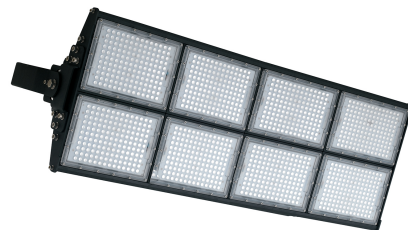

**Objednací číslo: LED-MASTER-960****FAN Europe LED Reflektor MASTER 960W  
129600lm 5700K Černá IP65****TECHNICKÉ PARAMETRY**

<b>Příkon</b>	960 W
<b>Barva</b>	Černá
<b>Svítivost</b>	148800 lm
<b>Délka</b>	1079,4 mm
<b>Výška</b>	442 mm
<b>Šířka</b>	200 mm
<b>Průměr</b>	0 mm
<b>Napětí</b>	220
<b>Napětí</b>	240V
<b>Frekvence</b>	50 Hz
<b>Frekvence</b>	60Hz Hz
<b>Životnost v hodinách</b>	50000 h
<b>Stupeň krytí</b>	IP65
<b>Hmotnost v KG</b>	41,66 kg
<b>Stmívatelné</b>	NE
<b>Úhel svícení</b>	60 x 100 °
<b>Věrnost podání barev (CRI/Ra)</b>	80
<b>Energetická třída</b>	D
<b>Záruka</b>	5roky roky
<b>Senzor</b>	NE
<b>Izolační třída</b>	I

### A. Úvodní odstavec

Maximální výkon bez kompromisů: **LED reflektor FAN Europe MASTER** s příkonem **960 W** je navržen pro profesionální osvětlení těch nejnáročnějších prostor. Robustní černé tělo, modulární LED panely a studené bílé světlo **5700 K** vytvářejí ideální řešení pro průmyslové areály, sportoviště i rozsáhlé venkovní plochy, kde je klíčová intenzita, spolehlivost a dlouhá životnost.

### B. Proč si vybrat právě tento produkt

- **Extrémní svítivost 129 600 lm** - osvětlení velkých ploch bez stínů
- **Profesionální průmyslové provedení** - navrženo pro trvalou zátěž
- **Krytí IP65** - plná ochrana proti dešti, prachu i nečistotám
- **Studené bílé světlo 5700 K** - maximální ostrost a kontrast
- **Modulová konstrukce LED panelů** - rovnoměrné rozložení světla