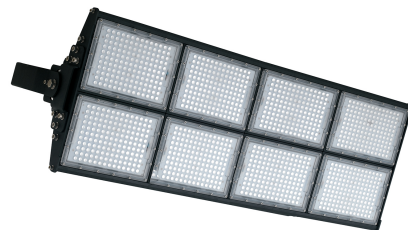

Objednací číslo: LED-MASTER-960**FAN Europe LED Reflektor MASTER 960W
129600lm 5700K Černá IP65****TECHNICKÉ PARAMETRY**

Příkon	960 W
Barva	Černá
Svítivost	148800 lm
Délka	1079,4 mm
Výška	442 mm
Šířka	200 mm
Průměr	0 mm
Napětí	220
Napětí	240V
Frekvence	50 Hz
Frekvence	60Hz Hz
Životnost v hodinách	50000 h
Stupeň krytí	IP65
Hmotnost v KG	41,66 kg
Úhel svícení	60 x 100 °
Věrnost podání barev (CRI/Ra)	80
Energetická třída	D
Záruka	5roky roky
Senzor	NE
Izolační třída	I

POPIS PRODUKTU

A. Úvodní odstavec

Maximální výkon bez kompromisů: **LED reflektor FAN Europe MASTER** s příkonem **960 W** je navržen pro profesionální osvětlení těch nejnáročnějších prostor. Robustní černé tělo, modulární LED panely a studené bílé světlo **5700 K** vytvářejí ideální řešení pro průmyslové areály, sportoviště i rozsáhlé venkovní plochy, kde je klíčová intenzita, spolehlivost a dlouhá životnost.

B. Proč si vybrat právě tento produkt

- **Extrémní svítivost 129 600 lm** - osvětlení velkých ploch bez stínů
- **Profesionální průmyslové provedení** - navrženo pro trvalou zátěž
- **Krytí IP65** - plná ochrana proti dešti, prachu i nečistotám
- **Studené bílé světlo 5700 K** - maximální ostrost a kontrast
- **Modulová konstrukce LED panelů** - rovnoměrné rozložení světla