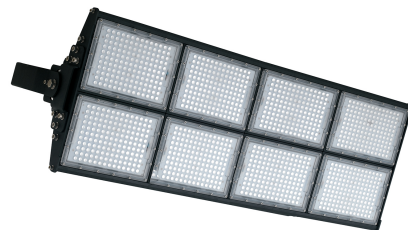

Objednací číslo: LED-MASTER-960**FAN Europe LED Reflektor MASTER 960W
129600lm 5700K Černá IP65****TECHNICKÉ PARAMETRY**

Příkon	960 W
Barva	Černá
Svítivost	148800 lm
Délka	1079,4 mm
Výška	442 mm
Šířka	200 mm
Průměr	0 mm
Napětí	220
Napětí	240V
Frekvence	50 Hz
Frekvence	60Hz Hz
Životnost v hodinách	50000 h
Stupeň krytí	IP65
Hmotnost v KG	41,66 kg
Stmívatelné	NE
Úhel svícení	60 x 100 °
Věrnost podání barev (CRI/Ra)	80
Energetická třída	D
Záruka	5roky roky
Senzor	NE
Izolační třída	I

POPIS PRODUKTU

A. Úvodní odstavec

Maximální výkon bez kompromisů: **LED reflektor FAN Europe MASTER** s příkonem **960 W** je navržen pro profesionální osvětlení těch nejnáročnějších prostor. Robustní černé tělo, modulární LED panely a studené bílé světlo **5700 K** vytvářejí ideální řešení pro průmyslové areály, sportoviště i rozsáhlé venkovní plochy, kde je klíčová intenzita, spolehlivost a dlouhá životnost.

B. Proč si vybrat právě tento produkt

- **Extrémní svítivost 129 600 lm** - osvětlení velkých ploch bez stínů
- **Profesionální průmyslové provedení** - navrženo pro trvalou zátěž
- **Krytí IP65** - plná ochrana proti dešti, prachu i nečistotám
- **Studené bílé světlo 5700 K** - maximální ostrost a kontrast
- **Modulová konstrukce LED panelů** - rovnoměrné rozložení světla