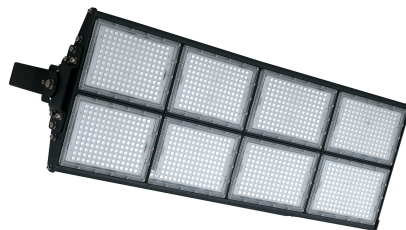

Objednací číslo: LED-MASTER-960**FAN Europe LED Reflektor MASTER 960W
129600lm 5700K Černá IP65****TECHNICKÉ PARAMETRY**

Příkon	960 W
Barva	Černá
Svítivost	148800 lm
Délka	1079,4 mm
Výška	442 mm
Šířka	200 mm
Průměr	0 mm
Napětí	220
Napětí	240V
Frekvence	50 Hz
Frekvence	60Hz Hz
Životnost v hodinách	50000 h
Stupeň krytí	IP65
Hmotnost v KG	41,66 kg
Stmívatelné	NE
Úhel svícení	60 x 100 °
Věrnost podání barev (CRI/Ra)	80
Energetická třída	D
Záruka	5roky roky
Senzor	NE
Izolační třída	I

POPIS PRODUKTU

A. Úvodní odstavec

Maximální výkon bez kompromisů: **LED reflektor FAN Europe MASTER** s příkonem **960 W** je navržen pro profesionální osvětlení těch nejnáročnějších prostor. Robustní černé tělo, modulární LED panely a studené bílé světlo **5700 K** vytvářejí ideální řešení pro průmyslové areály, sportoviště i rozsáhlé venkovní plochy, kde je klíčová intenzita, spolehlivost a dlouhá životnost.

B. Proč si vybrat právě tento produkt

- **Extrémní svítivost 129 600 lm** - osvětlení velkých ploch bez stínů
- **Profesionální průmyslové provedení** - navrženo pro trvalou zátěž
- **Krytí IP65** - plná ochrana proti dešti, prachu i nečistotám
- **Studené bílé světlo 5700 K** - maximální ostrost a kontrast
- **Modulová konstrukce LED panelů** - rovnoměrné rozložení světla