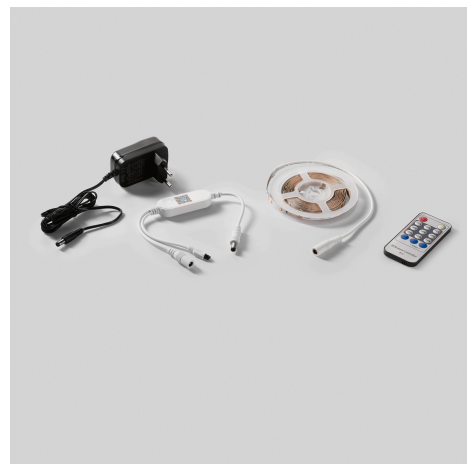

Objednací číslo: STRIP24V-2835C-INT

**FAN Europe LED pásek STRIP Wi-Fi 7W/m
820lm/m 3000K IP20**

TECHNICKÉ PARAMETRY

Barva	Jiná
Příkon na metr	8 W/m
Svítivost na metr	380 lm/m
Délka	3000 mm
Výška	10 mm
Šířka	10 mm
Průměr	0 mm
Napětí	DC-24V
Frekvence	50 Hz
Frekvence	60Hz Hz
Životnost v hodinách	25000 h
Stupeň krytí	IP20
Hmotnost v KG	0,24 kg
Stmívatelné	ANO
Úhel svícení	120 °
Věrnost podání barev (CRI/Ra)	80
Záruka	3roky roky
Senzor	ANO
Izolační třída	II

POPIS PRODUKTU

Osvětlete svůj domov či kancelář moderní technologií s naším Wi-Fi LED páskem FAN Europe. Tento inovativní LED pásek kombinuje elegantní design s pokročilou funkcionalitou Wi-Fi, což vám umožní ovládat osvětlení přímo z vašeho chytrého telefonu nebo tabletu. S teplotou světla 3000K tento LED pásek poskytuje teplé a příjemné osvětlení, které vytváří útulnou atmosféru pro váš domov.

Díky jednoduchému oboustrannému lepidlu na zadní straně je instalace tohoto pětimetrového pásku rychlá a snadná, což vám umožní okamžitě transformovat jakýkoliv prostor. Ideální volba pro ty, kdo hledají efektivní a moderní způsob osvětlení s možností dálkového ovládání.

Vyrobenej italským výrobcem FAN EUROPE, který je známý svou dlouhou tradicí a kvalitou, tento Wi-Fi LED pásek představuje spolehlivou investici do vašeho domova či pracovního prostředí. Užijte si jedinečný zážitek z osvětlení, které nejenže zdůrazní estetiku vašeho interiéru, ale také přinese moderní pohodlí do vašeho každodenního života. Jestliže nevíte, jestli je pro Vás toto svítidlo vhodné, nebo si nevíte rady s výběrem, kontaktujte nás [zde](#):