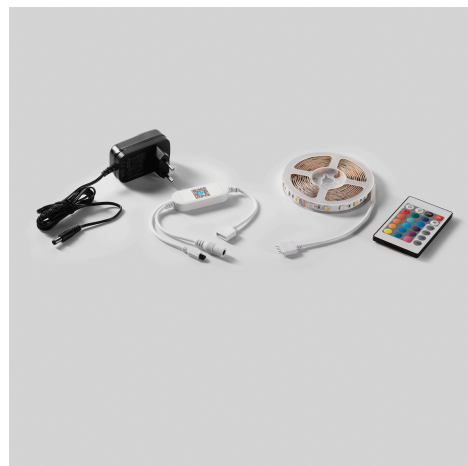

Objednací číslo: STRIP24V-5050RGBW-INT

**FAN Europe LED pásek STRIP Wi-Fi 7W/m  
5400lm/m 4000K IP20****TECHNICKÉ PARAMETRY**

RGB/RGBW	ANO
Barva	Jiná
Příkon na metr	12 W/m
Svítivost na metr	280 lm/m
Délka	3000 mm
Výška	10 mm
Šířka	10 mm
Průměr	0 mm
Napětí	DC-24V
Frekvence	50 Hz
Frekvence	60Hz Hz
Životnost v hodinách	25000 h
Stupeň krytí	IP20
Hmotnost v KG	0,26 kg
Stmívatelné	ANO
Úhel svícení	120 °
Věrnost podání barev (CRI/Ra)	80
Energetická třída	G
Záruka	3roky roky
Senzor	ANO
Izolační třída	II

**POPIS PRODUKTU**

Vstupte do světa chytrého osvětlení s naším LED páskem FAN Europe STRIP. Tento LED pásek přináší nejen krásu a styl, ale také moderní technologie, které zajišťují pohodlí a flexibilitu při používání. Díky integrované Wi-Fi a přiloženému ovladači můžete snadno upravit osvětlení podle vašich představ a potřeb.

Tento LED pásek nabízí kombinaci RGB osvětlení a teplého bílého světla 4000K, takže můžete vytvořit jakoukoliv atmosféru, kterou si přejete. Ať už potřebujete relaxační osvětlení pro večer doma, nebo dynamické barvy pro oslavy a speciální události, náš LED pásek je ideálním řešením.

Vyrobenej renomovaným italským výrobcem FAN EUROPE, který se pyšní dlouhou historií a pevným zázemím v oblasti kvalitního osvětlení, tento LED pásek představuje spolehlivou volbu za atraktivní cenu. IP20 krytí znamená, že je ideální pro použití v interiérech, kde není vystaven prachu a vlhkosti.