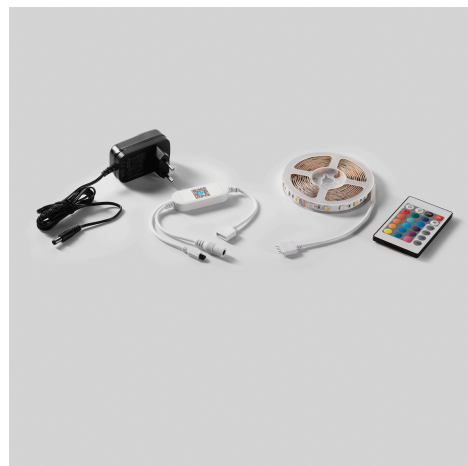

Objednací číslo: STRIP24V-5050RGBW-INT

**FAN Europe LED pásek STRIP Wi-Fi 7W/m
5400lm/m 4000K IP20**

TECHNICKÉ PARAMETRY

RGB/RGBW	ANO
Barva	Jiná
Příkon na metr	12 W/m
Svítivost na metr	280 lm/m
Délka	3000 mm
Výška	10 mm
Šířka	10 mm
Průměr	0 mm
Napětí	DC-24V
Frekvence	50 Hz
Frekvence	60Hz Hz
Životnost v hodinách	25000 h
Stupeň krytí	IP20
Hmotnost v KG	0,26 kg
Stmívatelné	ANO
Úhel svícení	120 °
Věrnost podání barev (CRI/Ra)	80
Energetická třída	G
Záruka	3roky roky
Senzor	ANO
Izolační třída	II

POPIS PRODUKTU

Vstupte do světa chytrého osvětlení s naším LED páskem FAN Europe STRIP. Tento LED pásek přináší nejen krásu a styl, ale také moderní technologie, které zajišťují pohodlí a flexibilitu při používání. Díky integrované Wi-Fi a přiloženému ovladači můžete snadno upravit osvětlení podle vašich představ a potřeb.

Tento LED pásek nabízí kombinaci RGB osvětlení a teplého bílého světla 4000K, takže můžete vytvořit jakoukoliv atmosféru, kterou si přejete. Ať už potřebujete relaxační osvětlení pro večer doma, nebo dynamické barvy pro oslavy a speciální události, náš LED pásek je ideálním řešením.

Vyroběn renomovaným italským výrobcem FAN EUROPE, který se pyšní dlouhou historií a pevným zázemím v oblasti kvalitního osvětlení, tento LED pásek představuje spolehlivou volbu za atraktivní cenu. IP20 krytí znamená, že je ideální pro použití v interiérech, kde není vystaven prachu a vlhkosti.