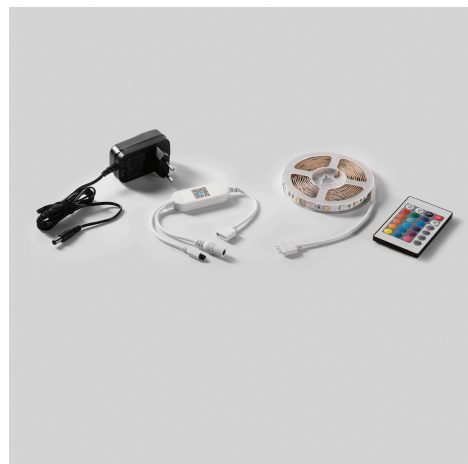

**Objednací číslo: STRIP24V-5050RGBW-INT**

**FAN Europe LED pásek STRIP Wi-Fi 7W/m  
5400lm/m 4000K IP20**

### POPIS PRODUKTU

Vstupte do světa chytrého osvětlení s naším LED páskem FAN Europe STRIP. Tento LED pásek přináší nejen krásu a styl, ale také moderní technologie, které zajišťují pohodlí a flexibilitu při používání. Díky integrované Wi-Fi a přiloženému ovladači můžete snadno upravit osvětlení podle vašich představ a potřeb.

Tento LED pásek nabízí kombinaci RGB osvětlení a teplého bílého světla 4000K, takže můžete vytvořit jakoukoliv atmosféru, kterou si přejete. Ať už potřebujete relaxační osvětlení pro večer doma, nebo dynamické barvy pro oslavy a speciální události, náš LED pásek je ideálním řešením.

Vyroběný renomovaným italským výrobcem FAN EUROPE, který se pyšní dlouhou historií a pevným zázemím v oblasti kvalitního osvětlení, tento LED pásek představuje spolehlivou volbu za atraktivní cenu. IP20 krytí znamená, že je ideální pro použití v interiérech, kde není vystaven prachu a vlhkosti.