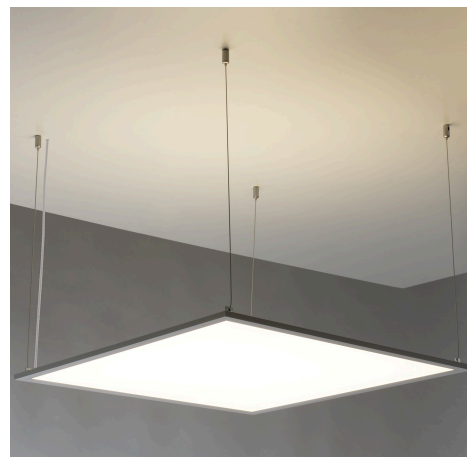

Objednací číslo: LED-PANEL-60X60-BIS

**FAN Europe LED PANEL Závěsný 600x600mm
40W 4000lm 4000K Bílá IP20 UP/DOWN svícení
nahoru/dolů**

TECHNICKÉ PARAMETRY

Příkon	40 W
Barva	Bílá
Svítivost	4000 lm
Délka	595 mm
Výška	595 mm
Šířka	9 mm
Průměr	0 mm
Napětí	220
Napětí	240V
Frekvence	50 Hz
Frekvence	60Hz Hz
Životnost v hodinách	30000 h
Stupeň krytí	IP20
Hmotnost v KG	2,32 kg
Stmívatelné	NE
Úhel svícení	120 °
Věrnost podání barev (CRI/Ra)	80
Energetická třída	E
Záruka	3roky roky
Senzor	NE
Izolační třída	II

POPIS PRODUKTU

Prostřednictvím závěsného LED panelu FAN Europe BIS můžete doslova osvětlit svět ze dvou stran. Tento inovativní světelný prvek se svícení nahoru i dolů 2x2000lm není jen o osvětlení, je to způsob, jak přinést do vašeho interiéru dvojitou dávku světla a eleganci.

S hliníkovou konstrukcí a bílým akrylátovým difuzorem vyzařuje tento LED panel jasné a příjemné světlo, které dodává vašemu prostoru moderní vzhled spojený s elegancí. Díky dvojitě optice a závěsné montáži s ocelovými lanky můžete osvětlit nejen strop, ale i podlahu, což vytváří unikátní atmosféru ve vašem prostoru.