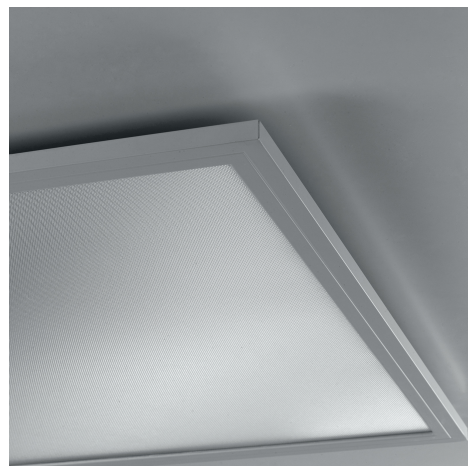

Objednací číslo: LED-PANEL-60X60-IP65

**FAN Europe LED PANEL IP65 600x600mm 36W
3240lm 4000K Bílá UGR19 mikroprisma**

TECHNICKÉ PARAMETRY

Příkon	40 W
Barva	Bílá
Svítivost	4589 lm
Délka	595 mm
Výška	595 mm
Šířka	9 mm
Průměr	0 mm
Napětí	220
Napětí	240V
Frekvence	50 Hz
Frekvence	60Hz Hz
Životnost v hodinách	30000 h
Stupeň krytí	IP65
Hmotnost v KG	4,1 kg
Stmívatelné	NE
Úhel svícení	120 °
Věrnost podání barev (CRI/Ra)	81
Energetická třída	F
Záruka	3roky roky
Senzor	NE
Izolační třída	II

POPIS PRODUKTU

Ponořte svůj prostor do světla s LED stropním panelem od renomovaného italského výrobce FAN Europe. S jemným bílým světlem, které se vám líbí, doplněné elegantním designem, který se hodí do každého interiéru, toto svítidlo je tím pravým řešením pro váš prostor.

S hliníkovou konstrukcí a bílým akrylátovým difuzorem s krytím IP65 je toto LED svítidlo odolné.

Vodotěsný design zajišťuje, že se můžete soustředit na světlo a pohodu ve vašem prostoru, aniž byste se museli bát vnějších vlivů.