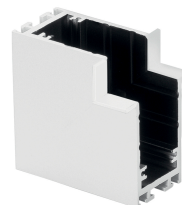

Objednáací číslo: DAVINCI-INC-LVI-BCO**FAN Europe Konektor pro kolejnici DAVINCI INC
Rohový Bílá IP20****TECHNICKÉ PARAMETRY**

Barva	Bílá
Délka	55 mm
Výška	42 mm
Šířka	39 mm
Průměr	0 mm
Napětí	DC-48V
Frekvence	50 Hz
Frekvence	60Hz Hz
Stupeň krytí	IP20
Hmotnost v KG	0,09 kg
Senzor	NE

**POPIS PRODUKTU**

Přineste do svého osvětlení eleganci a praktičnost s naším vertikálním úhlovým konektorem FAN Europe DAVINCI. Tento bílý konektor je navržen tak, aby dokonale zapadl do vašeho interiéru a přinesl do něj sofistikovaný dotek. Je ideálním řešením pro zapuštěnou elektrifikovanou dráhu, která zůstává skrytá a přitom plně funkční.

S FAN Europe konektorem DAVINCI máte možnost snadno vytvářet vertikální spojení, které zajišťuje elektrifikaci vaší dráhy bez nutnosti trimování. Díky inovativnímu rolovacímu kuličkovému systému je instalace jednoduchá a rychlá, což šetří váš čas a peníze. Italská značka FAN Europe je známá svou dlouhou historií a kvalitními produkty, což tento konektor jen potvrzuje.