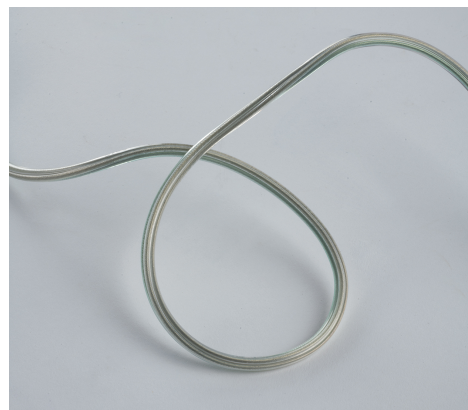

Objednací číslo: I-WIRE-10M

**FAN Europe Kabel pro svítidlo EUCLID a METRO  
Chrom/Stříbrná IP20****TECHNICKÉ PARAMETRY**

Barva	Chrom
Délka	50 mm
Výška	230 mm
Šířka	43 mm
Průměr	0 mm
Stupeň krytí	IP20
Hmotnost v KG	0,9 kg
Stmívatelné	NE
Záruka	5roky roky
Senzor	NE

**POPIS PRODUKTU**

Dopřejte svým prostorům dokonalé osvětlení s napínacím kabelem pro svítidlo EUCLID a METRO od italské značky FAN Europe. Tento 10metrový kabel v elegantní chromově-stříbrné barvě je ideálním doplňkem pro váš EUCLID a METRO osvětlovací systém, přinášející nejen kvalitu a spolehlivost, ale také estetickou hodnotu.

FAN Europe je značka s dlouhou historií a pevným zázemím, známá svou precizností a důrazem na detaily. Tento kabel představuje dokonalou kombinaci funkčnosti a designu, čímž poskytuje flexibilitu při instalaci a vytváření unikátních světelných aranžmá. Ať už jste profesionální elektrikář, architekt, majitel světelného nebo nábytkového studia, nebo jen chcete vylepšit osvětlení ve svém domově, tento kabel vám umožní realizovat vaše vize bez kompromisů.