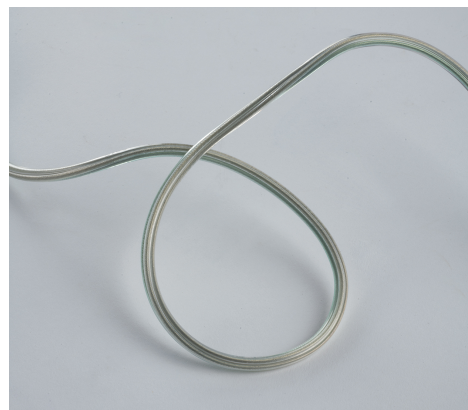

Objednací číslo: I-WIRE-10M

**FAN Europe Kabel pro svítidlo EUCLID a METRO
Chrom/Stříbrná IP20****TECHNICKÉ PARAMETRY**

Barva	Chrom
Délka	50 mm
Výška	230 mm
Šířka	43 mm
Průměr	0 mm
Stupeň krytí	IP20
Hmotnost v KG	0,9 kg
Stmívatelné	NE
Záruka	5roky roky
Senzor	NE

**POPIS PRODUKTU**

Dopřejte svým prostorům dokonalé osvětlení s napínacím kabelem pro svítidlo EUCLID a METRO od italské značky FAN Europe. Tento 10metrový kabel v elegantní chromově-stříbrné barvě je ideálním doplňkem pro váš EUCLID a METRO osvětlovací systém, přinášející nejen kvalitu a spolehlivost, ale také estetickou hodnotu.

FAN Europe je značka s dlouhou historií a pevným zázemím, známá svou precizností a důrazem na detaily. Tento kabel představuje dokonalou kombinaci funkčnosti a designu, čímž poskytuje flexibilitu při instalaci a vytváření unikátních světelných aranžmá. Ať už jste profesionální elektrikář, architekt, majitel světelného nebo nábytkového studia, nebo jen chcete vylepšit osvětlení ve svém domově, tento kabel vám umožní realizovat vaše vize bez kompromisů.