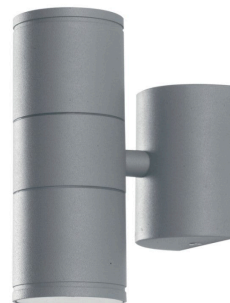

**Objednací číslo: I-JUMP-AP2 SIL****FAN Europe JUMP svítidlo nástěnné chrom  
2xGU10 max 35W IP44****TECHNICKÉ PARAMETRY**

<b>Barva</b>	Chrom
<b>Délka</b>	110 mm
<b>Výška</b>	160 mm
<b>Šířka</b>	60 mm
<b>Závit</b>	GU10
<b>Napětí</b>	220
<b>Napětí</b>	240V
<b>Frekvence</b>	50/60 Hz
<b>Stupeň krytí</b>	IP44
<b>Hmotnost v KG</b>	0,75 kg
<b>Stmívatelné</b>	NE
<b>Záruka</b>	5 roky
<b>Senzor</b>	NE
<b>Izolační třída</b>	I

### Moderní elegance v kovovém lesku: Nástěnné svítidlo FAN Europe JUMP v chromu

Nástěnné svítidlo **FAN Europe JUMP** v atraktivním chromovém provedení přináší kombinaci moderního designu a praktického využití. Válcové tělo s oboustranným svícením vytváří působivý světelný efekt na stěně, který dodá prostoru hloubku i atmosféru. Díky zvýšené odolnosti IP44 se skvěle hodí nejen do interiéru, ale i do vlhčích nebo krytých venkovních prostor.

#### Proč si vybrat právě tento produkt:

- **Oboustranný světelný efekt** – elegantní nasvícení stěny nahoru i dolů
- **Chromové provedení** – moderní a luxusní vzhled
- **Krytí IP44** – vhodné do koupelen i exteriéru
- **Patice GU10** – flexibilita při výběru světelných zdrojů
- **Kompaktní rozměry** – ideální i do menších místností

#### Technické specifikace v kostce:

- **Značka:** FAN Europe – moderní design a spolehlivost
- **Barva:** Chrom / stříbrná – elegantní kovový vzhled
- **Patice:** 2x GU10 – zvolte si světlo podle svých preferencí
- **Max. výkon:** 2x 35 W – doporučujeme LED žárovky
- **Krytí:** IP44 – vhodné i do vlhčích prostor
- **Rozměry:** výška 160 mm, šířka 60 mm, délka 110 mm – kompaktní řešení
- **Typ:** Nástěnné svítidlo – ideální pro doplňkové osvětlení