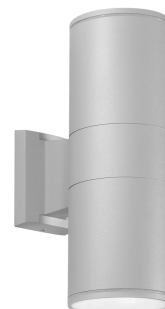

Objednací číslo: I-JUMP-AP2-E27 SIL**FAN Europe JUMP svítidlo nástěnné chrom
2xE27 max 60W IP44****TECHNICKÉ PARAMETRY**

Barva	Chrom
Délka	170 mm
Výška	300 mm
Šířka	105 mm
Závit	E27
Napětí	220
Napětí	240V
Frekvence	50/60 Hz
Stupeň krytí	IP44
Hmotnost v KG	1,43 kg
Stmívatelné	NE
Záruka	5 roky
Senzor	NE
Izolační třída	I

POPIS PRODUKTU

Dominantní světelný prvek: Nástěnné svítidlo FAN Europe JUMP v chromu s patičí E27

Nástěnné svítidlo **FAN Europe JUMP** v chromovém provedení přináší výraznější a robustnější variantu oblíbeného designu. Díky větším rozměrům a patičím **E27** nabízí silnější osvětlení a zároveň si zachovává elegantní válcový vzhled. Oboustranné svícení vytváří působivý světelný efekt, který se stane výrazným prvkem každého moderního interiéru i exteriéru.

Proč si vybrat právě tento produkt:

- **Silnější světelný výkon** – díky patičím E27
- **Oboustranný světelný efekt** – dekorativní nasvícení stěny
- **Chromové provedení** – moderní a elegantní vzhled
- **Krytí IP44** – vhodné i do vlhkých prostor
- **Větší rozměry** – ideální jako dominantní prvek

- **Značka:** FAN Europe – kvalita a moderní design
- **Barva:** Chrom – luxusní kovový vzhled
- **Patice:** 2x E27 – vyšší variabilita i výkon
- **Max. výkon:** 2x 60 W – ideální i pro silnější LED žárovky
- **Krytí:** IP44 – vhodné do koupelen i exteriéru
- **Rozměry:** výška 300 mm, šířka 105 mm, délka 170 mm – výraznější formát
- **Typ:** Nástěnné svítidlo – dekorativní i funkční osvětlení