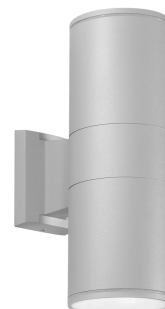

Objednací číslo: I-JUMP-AP2-E27 SIL**FAN Europe JUMP svítidlo nástěnné chrom
2xE27 max 60W IP44****TECHNICKÉ PARAMETRY**

| | |
|-----------------------|----------|
| Barva | Chrom |
| Délka | 170 mm |
| Výška | 300 mm |
| Šířka | 105 mm |
| Závit | E27 |
| Napětí | 220 |
| Napětí | 240V |
| Frekvence | 50/60 Hz |
| Stupeň krytí | IP44 |
| Hmotnost v KG | 1,43 kg |
| Stmívatelné | NE |
| Záruka | 5 roky |
| Senzor | NE |
| Izolační třída | I |

POPIS PRODUKTU

Dominantní světelný prvek: Nástěnné svítidlo FAN Europe JUMP v chromu s patičí E27

Nástěnné svítidlo **FAN Europe JUMP** v chromovém provedení přináší výraznější a robustnější variantu oblíbeného designu. Díky větším rozměrům a patičím **E27** nabízí silnější osvětlení a zároveň si zachovává elegantní válcový vzhled. Oboustranné svícení vytváří působivý světelný efekt, který se stane výrazným prvkem každého moderního interiéru i exteriéru.

Proč si vybrat právě tento produkt:

- **Silnější světelný výkon** – díky patičím E27
- **Oboustranný světelný efekt** – dekorativní nasvícení stěny
- **Chromové provedení** – moderní a elegantní vzhled
- **Krytí IP44** – vhodné i do vlhkých prostor
- **Větší rozměry** – ideální jako dominantní prvek

- **Značka:** FAN Europe – kvalita a moderní design
- **Barva:** Chrom – luxusní kovový vzhled
- **Patice:** 2x E27 – vyšší variabilita i výkon
- **Max. výkon:** 2x 60 W – ideální i pro silnější LED žárovky
- **Krytí:** IP44 – vhodné do koupelen i exteriéru
- **Rozměry:** výška 300 mm, šířka 105 mm, délka 170 mm – výraznější formát
- **Typ:** Nástěnné svítidlo – dekorativní i funkční osvětlení