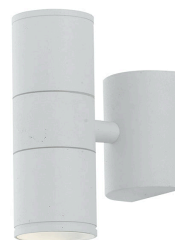

Objednací číslo: I-JUMP-AP2 BCO**FAN Europe JUMP svítidlo nástěnné bílé
2xGU10 max 35W IP44****TECHNICKÉ PARAMETRY**

Barva	Bílá
Délka	110 mm
Výška	160 mm
Šířka	60 mm
Závit	GU10
Napětí	220
Napětí	240V
Frekvence	50/60 Hz
Stupeň krytí	IP44
Hmotnost v KG	0,75 kg
Stmívatelné	NE
Záruka	5 roky
Senzor	NE
Izolační třída	I

POPIS PRODUKTU

Moderní jednoduchost, která funguje: Nástěnné svítidlo FAN Europe JUMP v bílé

Elegantní nástěnné svítidlo **FAN Europe JUMP** zaujme svým čistým válcovým designem a univerzálním bílým provedením. Díky oboustrannému svícení vytváří příjemnou světelnou atmosféru na stěně, ať už v interiéru nebo v krytém venkovním prostoru. Skvěle doplní moderní i minimalistické prostředí a zároveň nabídne praktické osvětlení přesně tam, kde ho potřebujete.

Proč si vybrat právě tento produkt:

- **Oboustranný světelný efekt** – stylové nasvícení nahoru i dolů
- **Univerzální bílá barva** – snadno sladíte s jakýmkoli interiérem
- **Krytí IP44** – vhodné do koupelen i venkovních prostor
- **Patice GU10** – možnost volby vlastních LED zdrojů
- **Kompaktní design** – ideální i do menších místností

Technické specifikace v kostce:

- **Značka:** FAN Europe – ověřená kvalita a moderní design
- **Barva:** Bílá – univerzální a nadčasová volba
- **Patice:** 2x GU10 – zvolte si vlastní intenzitu i teplotu světla
- **Max. výkon:** 2x 35 W – doporučujeme LED žárovky pro úsporu energie
- **Krytí:** IP44 – vhodné i do vlhčích prostor
- **Rozměry:** výška 160 mm, šířka 60 mm, délka 110 mm – kompaktní řešení pro každou stěnu
- **Typ osvětlení:** Nástěnné – ideální pro doplňkové a atmosférické světlo