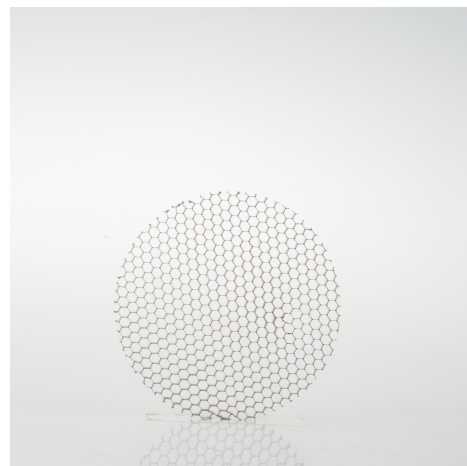

Objednací číslo: LED-JET-MESH80

FAN Europe JET Stínítko proti oslnění pro 40W IP20

TECHNICKÉ PARAMETRY

| | |
|---------------|------------|
| Barva | Jiná |
| Délka | 0 mm |
| Výška | 0 mm |
| Šířka | 0 mm |
| Průměr | 0 mm |
| Stupeň krytí | IP20 |
| Hmotnost v KG | 0,13 kg |
| Stmívatelné | NE |
| Záruka | 5roky roky |
| Senzor | NE |

POPIS PRODUKTU

Maximální komfort osvětlení: Stínítko proti oslnění pro FAN Europe JET 40W

Doladte své osvětlení k dokonalosti. **Stínítko proti oslnění FAN Europe JET** pro variantu 40W je ideálním doplňkem pro profesionální i designové instalace, kde záleží na kvalitě světla. Voštinová struktura (honeycomb) efektivně redukuje oslnění a zároveň zachovává vysoký světelný výkon. Výsledkem je příjemnější a přesněji směřované světlo.

Proč si vybrat právě tento produkt:

- ✓ **Antiglare efekt** - výrazné snížení oslnění
- ✓ **Voštinová struktura** - lepší kontrola světelného kuželu
- ✓ **Kompatibilita s JET 40W** - přesné a stabilní uchycení
- ✓ **Diskrétní vzhled** - nenarušuje design svítidla
- ✓ **Snadná instalace** - rychlé nasazení bez nářadí