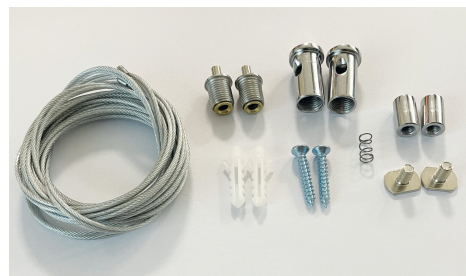

Objednáací číslo: I-PROFILO-TUBE-SOSP

FAN Europe Svítidlo TUBE Závěsný systém IP20

TECHNICKÉ PARAMETRY

Barva	Jiná
Délka	60 mm
Výška	2000 mm
Šířka	60 mm
Průměr	0 mm
Stupeň krytí	IP20
Hmotnost v KG	0,07 kg
Stmívatelné	NE
Senzor	NE

POPIS PRODUKTU

Připevněte svoje svítidlo pomocí sady závěsného systému TUBE od renomovaného italského výrobce FAN EUROPE. Tato sada je ideální pro rychlou montáž do sádkokartonu nebo venkovních povrchů, což zajišťuje jeho snadnou instalaci a všestranné využití.