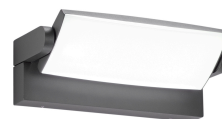

**Objednací číslo: LED-FLOYD-AP-ANT****FAN Europe FLOYD LED svítidlo nástěnné černé  
25W 2700/3200K 3300lm IP65 100°****TECHNICKÉ PARAMETRY**

<b>Příkon</b>	25 W
<b>Barva</b>	Černá
<b>CCT</b>	ANO
<b>Svítivost</b>	3300 lm
<b>Délka</b>	260 mm
<b>Výška</b>	86 mm
<b>Šířka</b>	126 mm
<b>Napětí</b>	220
<b>Napětí</b>	240V
<b>Frekvence</b>	50/60 Hz
<b>Životnost v hodinách</b>	25000 h
<b>Stupeň krytí</b>	IP65
<b>Hmotnost v KG</b>	1 kg
<b>Stmívatelné</b>	NE
<b>Úhel svícení</b>	100 °
<b>Věrnost podání barev (CRI/Ra)</b>	80
<b>Energetická třída</b>	D
<b>Záruka</b>	3 roky
<b>Senzor</b>	NE

### Výkon a styl v černém: Nástěnné LED svítidlo FAN Europe FLOYD

Moderní architektura si žádá výrazné prvky - a přesně tím je **FAN Europe FLOYD v černém provedení**.

Kombinuje vysoký světelný výkon s možností nastavení úhlu svícení, díky čemuž vytvoříte nejen funkční osvětlení, ale i atraktivní světelné efekty na stěně. Ideální volba pro exteriéry i moderní interiéry, kde vynikne kontrast a čisté linie.

#### Proč si vybrat právě tento produkt:

- **Výkon 3300 lm** - silné a efektivní osvětlení
- **Nastavitelný úhel (100°)** - přizpůsobení světelného efektu
- **Krytí IP65** - odolnost vůči vodě i prachu
- **Teplé světlo** - příjemná atmosféra bez oslnění
- **Černý design** - ideální pro moderní a industriální styl