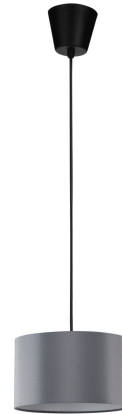

**Objednací číslo: I-PRLM-MAX-S GR****FAN Europe Svítidlo MAX Stínidlo E27 Šedé  
IP20 Ø 20****TECHNICKÉ PARAMETRY**

<b>Barva</b>	Chrom
<b>Délka</b>	200 mm
<b>Výška</b>	120 mm
<b>Šířka</b>	200 mm
<b>Průměr</b>	200 mm
<b>Závit</b>	E14
<b>Závit</b>	E27
<b>Stupeň krytí</b>	IP20
<b>Hmotnost v KG</b>	0,39 kg
<b>Senzor</b>	NE

**POPIS PRODUKTU**

Nadčasová elegance a dokonalá univerzálnost – to je stínidlo MAX od prestižní italské značky FAN EUROPE. Jemný odstín šedé propouští měkké, příjemné světlo, které vytváří útulnou atmosféru v každém interiéru. Ať už jej použijete v obývacím pokoji, ložnici nebo v hotelovém apartmá, vždy dodá prostoru sofistikovaný nádech. Díky chytrému upevnění a adaptéru pro objímky E27 i E14 je MAX neuvěřitelně flexibilní – snadno jej zkombinujete s různými typy svítidel. Pokud hledáte stylové, kvalitní a cenově dostupné osvětlení, FAN EUROPE je značka, na kterou se můžete spolehnout. Toto stínidlo je skvělou volbou jak pro koncové zákazníky, tak pro architekty, interiérová studia či elektro velkoobchody, které chtějí nabídnout nadčasový design a prvotřídní kvalitu. Jestliže nevíte, jestli je pro Vás toto svítidlo vhodné, nebo si nevíte rady s výběrem, kontaktujte nás [zde](#):