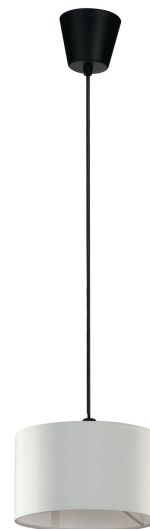

Objednací číslo: I-PRLM-MAX-S AV**FAN Europe Svítidlo MAX Stínidlo E27 Bílé IP20
Ø 20****TECHNICKÉ PARAMETRY**

Barva	Jiná
Délka	200 mm
Výška	120 mm
Šířka	200 mm
Průměr	200 mm
Závit	E14
Závit	E27
Stupeň krytí	IP20
Hmotnost v KG	0,39 kg
Stmívatelné	NE
Senzor	NE

**POPIS PRODUKTU**

Nadčasová elegance a dokonalá univerzálnost - to je stínidlo MAX od prestižní italské značky FAN EUROPE. Jemný odstín slonové kosti propouští měkké, příjemné světlo, které vytváří útulnou atmosféru v každém interiéru. Ať už jej použijete v obývacím pokoji, ložnici nebo v hotelovém apartmá, vždy dodá prostoru sofistikovaný nádech. Díky chytrému upevnění a adaptéru pro objímky E27 i E14 je MAX neuvěřitelně flexibilní - snadno jej zkombinujete s různými typy svítidel. Pokud hledáte stylové, kvalitní a cenově dostupné osvětlení, FAN EUROPE je značka, na kterou se můžete spolehnout. Toto stínidlo je skvělou volbou jak pro koncové zákazníky, tak pro architekty, interiérová studia či elektro velkoobchody, které chtějí nabídnout nadčasový design a prvotřídní kvalitu. Jestliže nevíte, jestli je pro Vás toto svítidlo vhodné, nebo si nevíte rady s výběrem, kontaktujte nás [zde](https://www.48hodin.cz/kontakty/a-2/):