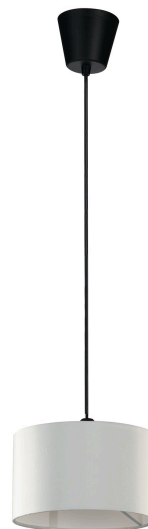

Objednací číslo: I-PRLM-MAX-S AV**FAN Europe Svítidlo MAX Stínidlo E27 Bílé IP20
Ø 20****TECHNICKÉ PARAMETRY**

Barva	Jiná
Délka	200 mm
Výška	120 mm
Šířka	200 mm
Průměr	200 mm
Závit	E14
Závit	E27
Stupeň krytí	IP20
Hmotnost v KG	0,39 kg
Senzor	NE

**POPIS PRODUKTU**

Nadčasová elegance a dokonalá univerzálnost – to je stínidlo MAX od prestižní italské značky FAN EUROPE. Jemný odstín slonové kosti propouští měkké, příjemné světlo, které vytváří útulnou atmosféru v každém interiéru. Ať už jej použijete v obývacím pokoji, ložnici nebo v hotelovém apartmá, vždy dodá prostoru sofistikovaný nádech. Díky chytrému upevnění a adaptéru pro objímky E27 i E14 je MAX neuvěřitelně flexibilní – snadno jej zkombinujete s různými typy svítidel. Pokud hledáte stylové, kvalitní a cenově dostupné osvětlení, FAN EUROPE je značka, na kterou se můžete spolehnout. Toto stínidlo je skvělou volbou jak pro koncové zákazníky, tak pro architekty, interiérová studia či elektro velkoobchody, které chtějí nabídnout nadčasový design a prvotřídní kvalitu. Jestliže nevíte, jestli je pro Vás toto svítidlo vhodné, nebo si nevíte rady s výběrem, kontaktujte nás [zde](https://www.48hodin.cz/kontakty/a-2/):