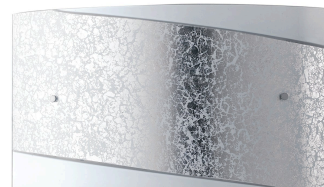

Objednací číslo: I-PARIS/4525 SIL**FAN Europe Svítidlo PARIS Nástěnné 4xE27
Chrom IP20****TECHNICKÉ PARAMETRY**

Barva	Chrom
Délka	450 mm
Výška	250 mm
Šířka	87 mm
Průměr	0 mm
Závit	E27
Stupeň krytí	IP20
Hmotnost v KG	2,6 kg
Senzor	NE
Izolační třída	I

**POPIS PRODUKTU**

Nástěnné svítidlo PARIS od italské značky FAN EUROPE je skvostným příkladem elegance a moderního designu. Mléčné sklo jemně rozptyluje světlo, vytváří příjemnou atmosféru a zajišťuje rovnoměrné osvětlení každé místnosti. Stříbrný dekorativní pás podtrhuje jeho luxusní vzhled a dodává svítidlu sofistikovaný nádech. Tento designový kousek je ideální volbou pro ty, kteří chtějí spojit kvalitu a krásu.

Svítidlo PARIS skvěle zapadne do různých prostor - ať už do obývacího pokoje, ložnice, kanceláře nebo do komerčních prostor, jako jsou hotely či restaurace. S tímto svítidlem nejen osvětlíte svůj prostor, ale také mu dodáte nádech moderní elegance. Kvalita, kterou garantuje FAN EUROPE, znamená investici do spolehlivého a stylového osvětlení, které vám bude sloužit dlouhá léta.