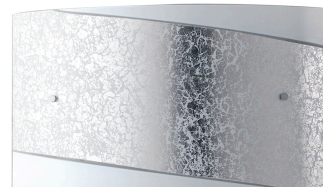

Objednací číslo: I-PARIS/4525 SIL

**FAN Europe Svítidlo PARIS Nástěnné 4xE27
Chrom IP20****TECHNICKÉ PARAMETRY**

Barva	Chrom
Délka	450 mm
Výška	250 mm
Šířka	87 mm
Průměr	0 mm
Závit	E27
Stupeň krytí	IP20
Hmotnost v KG	2,6 kg
Stmívatelné	NE
Senzor	NE
Izolační třída	I

**POPIS PRODUKTU**

Nástěnné svítidlo PARIS od italské značky FAN EUROPE je skvostným příkladem elegance a moderního designu. Mléčné sklo jemně rozptyluje světlo, vytváří příjemnou atmosféru a zajišťuje rovnoměrné osvětlení každé místnosti. Stříbrný dekorativní pás podtrhuje jeho luxusní vzhled a dodává svítidlu sofistikovaný nádech. Tento designový kousek je ideální volbou pro ty, kteří chtějí spojit kvalitu a krásu.

Svítidlo PARIS skvěle zapadne do různých prostor – ať už do obývacího pokoje, ložnice, kanceláře nebo do komerčních prostor, jako jsou hotely či restaurace. S tímto svítidlem nejen osvětlíte svůj prostor, ale také mu dodáte nádech moderní elegance. Kvalita, kterou garantuje FAN EUROPE, znamená investici do spolehlivého a stylového osvětlení, které vám bude sloužit dlouhá léta.