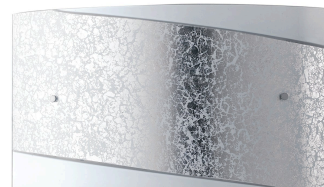

**Objednací číslo: I-PARIS/4525 SIL****FAN Europe Svítidlo PARIS Nástěnné 4xE27  
Chrom IP20****TECHNICKÉ PARAMETRY**

Barva	Chrom
Délka	450 mm
Výška	250 mm
Šířka	87 mm
Průměr	0 mm
Závit	E27
Stupeň krytí	IP20
Hmotnost v KG	2,6 kg
Stmívatelné	NE
Senzor	NE
Izolační třída	I

**POPIS PRODUKTU**

Nástěnné svítidlo PARIS od italské značky FAN EUROPE je skvostným příkladem elegance a moderního designu. Mléčné sklo jemně rozptyluje světlo, vytváří příjemnou atmosféru a zajišťuje rovnoměrné osvětlení každé místnosti. Stříbrný dekorativní pás podtrhuje jeho luxusní vzhled a dodává svítidlu sofistikovaný nádech. Tento designový kousek je ideální volbou pro ty, kteří chtějí spojit kvalitu a krásu.

Svítidlo PARIS skvěle zapadne do různých prostor – ať už do obývacího pokoje, ložnice, kanceláře nebo do komerčních prostor, jako jsou hotely či restaurace. S tímto svítidlem nejen osvětlíte svůj prostor, ale také mu dodáte nádech moderní elegance. Kvalita, kterou garantuje FAN EUROPE, znamená investici do spolehlivého a stylového osvětlení, které vám bude sloužit dlouhá léta.