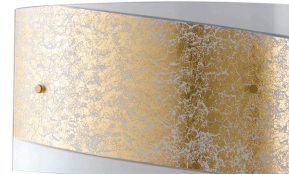

**Objednací číslo: I-PARIS/4525 ORO****FAN Europe Svítidlo PARIS Nástěnné 4xE27  
Zlaté IP20****TECHNICKÉ PARAMETRY**

Barva	Jiná
Délka	450 mm
Výška	250 mm
Šířka	87 mm
Průměr	0 mm
Závit	E27
Stupeň krytí	IP20
Hmotnost v KG	2,6 kg
Senzor	NE
Izolační třída	I

**POPIS PRODUKTU**

Nástěnné svítidlo PARIS od italské značky FAN EUROPE je skvostným příkladem elegance a moderního designu. Mléčné sklo jemně rozptyluje světlo, vytváří příjemnou atmosféru a zajišťuje rovnoměrné osvětlení každé místnosti. Zlatý dekorativní pás podtrhuje jeho luxusní vzhled a dodává svítidlu sofistikovaný nádech. Tento designový kousek je ideální volbou pro ty, kteří chtějí spojit kvalitu a krásu.