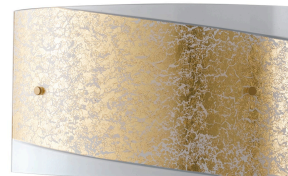

Objednací číslo: I-PARIS/4525 ORO**FAN Europe Svítidlo PARIS Nástěnné 4xE27
Zlaté IP20****TECHNICKÉ PARAMETRY**

Barva	Jiná
Délka	450 mm
Výška	250 mm
Šířka	87 mm
Průměr	0 mm
Závit	E27
Stupeň krytí	IP20
Hmotnost v KG	2,6 kg
Stmívatelné	NE
Senzor	NE
Izolační třída	I

**POPIS PRODUKTU**

Nástěnné svítidlo PARIS od italské značky FAN EUROPE je skvostným příkladem elegance a moderního designu. Mléčné sklo jemně rozptyluje světlo, vytváří příjemnou atmosféru a zajišťuje rovnoměrné osvětlení každé místnosti. Zlatý dekorativní pás podtrhuje jeho luxusní vzhled a dodává svítidlu sofistikovaný nádech. Tento designový kousek je ideální volbou pro ty, kteří chtějí spojit kvalitu a krásu.

Svítidlo PARIS skvěle zapadne do různých prostor – ať už do obývacího pokoje, ložnice, kanceláře nebo do komerčních prostor, jako jsou hotely či restaurace. S tímto svítidlem nejen osvětlíte svůj prostor, ale také mu dodáte nádech moderní elegance. Kvalita, kterou garantuje FAN EUROPE, znamená investici do spolehlivého a stylového osvětlení, které vám bude sloužit dlouhá léta.