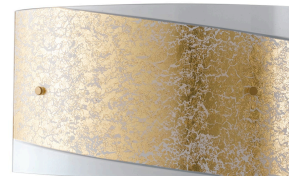

**Objednací číslo: I-PARIS/4525 ORO****FAN Europe Svítidlo PARIS Nástěnné 4xE27  
Zlaté IP20****TECHNICKÉ PARAMETRY**

Barva	Jiná
Délka	450 mm
Výška	250 mm
Šířka	87 mm
Průměr	0 mm
Závit	E27
Stupeň krytí	IP20
Hmotnost v KG	2,6 kg
Stmívatelné	NE
Senzor	NE
Izolační třída	I

**POPIS PRODUKTU**

Nástěnné svítidlo PARIS od italské značky FAN EUROPE je skvostným příkladem elegance a moderního designu. Mléčné sklo jemně rozptyluje světlo, vytváří příjemnou atmosféru a zajišťuje rovnoměrné osvětlení každé místnosti. Zlatý dekorativní pás podtrhuje jeho luxusní vzhled a dodává svítidlu sofistikovaný nádech. Tento designový kousek je ideální volbou pro ty, kteří chtějí spojit kvalitu a krásu.

Svítidlo PARIS skvěle zapadne do různých prostor – ať už do obývacího pokoje, ložnice, kanceláře nebo do komerčních prostor, jako jsou hotely či restaurace. S tímto svítidlem nejen osvětlíte svůj prostor, ale také mu dodáte nádech moderní elegance. Kvalita, kterou garantuje FAN EUROPE, znamená investici do spolehlivého a stylového osvětlení, které vám bude sloužit dlouhá léta.