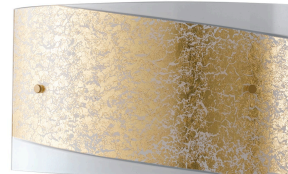

**Objednací číslo: I-PARIS/4525 ORO****FAN Europe Svítidlo PARIS Nástěnné 4xE27  
Zlaté IP20****TECHNICKÉ PARAMETRY**

Barva	Jiná
Délka	450 mm
Výška	250 mm
Šířka	87 mm
Průměr	0 mm
Závit	E27
Stupeň krytí	IP20
Hmotnost v KG	2,6 kg
Stmívatelné	NE
Senzor	NE
Izolační třída	I

**POPIS PRODUKTU**

Nástěnné svítidlo PARIS od italské značky FAN EUROPE je skvostným příkladem elegance a moderního designu. Mléčné sklo jemně rozptyluje světlo, vytváří příjemnou atmosféru a zajišťuje rovnoměrné osvětlení každé místnosti. Zlatý dekorativní pás podtrhuje jeho luxusní vzhled a dodává svítidlu sofistikovaný nádech. Tento designový kousek je ideální volbou pro ty, kteří chtějí spojit kvalitu a krásu.