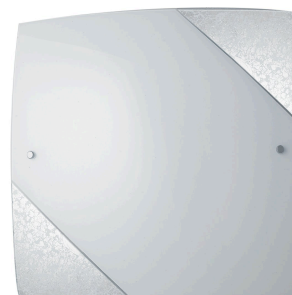

**Objednací číslo: I-PARIS/4040 SIL****FAN Europe Svítidlo PARIS Stropní 3xE27  
Chrom IP20****TECHNICKÉ PARAMETRY**

<b>Barva</b>	Chrom
<b>Délka</b>	400 mm
<b>Výška</b>	400 mm
<b>Šířka</b>	96 mm
<b>Průměr</b>	0 mm
<b>Závit</b>	E27
<b>Stupeň krytí</b>	IP20
<b>Hmotnost v KG</b>	2,42 kg
<b>Senzor</b>	NE
<b>Izolační třída</b>	I

**POPIS PRODUKTU**

Stropní svítidlo PARIS od italské značky FAN EUROPE je symbolem elegance a luxusu. Jeho čtvercový design z mléčného skla přináší jemné, příjemné osvětlení, zatímco detaily v podobě rohů zdobených plátkovým stříbrem dodávají svítidlu jedinečný a exkluzivní charakter. Toto svítidlo se stane nejen zdrojem světla, ale i stylovým prvkem, který povýší vzhled každé místnosti.

Svítidlo PARIS je dokonalou volbou pro ty, kteří hledají harmonii mezi estetikou a funkcí. Ideální pro elegantní obývací pokoje, reprezentativní kanceláře nebo luxusní hotelové interiéry. S tradiční kvalitou a dlouholetou zkušeností značky FAN EUROPE si můžete být jisti, že investujete do osvětlovacího klenotu, který rozzáří váš prostor a zanechá trvalý dojem.