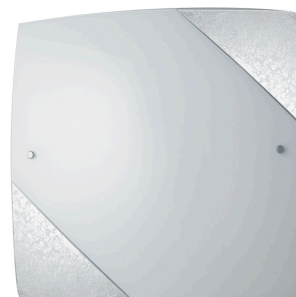

Objednací číslo: I-PARIS/4040 SIL**FAN Europe Svítidlo PARIS Stropní 3xE27
Chrom IP20****TECHNICKÉ PARAMETRY**

Barva	Chrom
Délka	400 mm
Výška	400 mm
Šířka	96 mm
Průměr	0 mm
Závit	E27
Stupeň krytí	IP20
Hmotnost v KG	2,42 kg
Stmívatelné	NE
Senzor	NE
Izolační třída	I

**POPIS PRODUKTU**

Stropní svítidlo PARIS od italské značky FAN EUROPE je symbolem elegance a luxusu. Jeho čtvercový design z mléčného skla přináší jemné, příjemné osvětlení, zatímco detaily v podobě rohů zdobených plátkovým stříbrem dodávají svítidlu jedinečný a exkluzivní charakter. Toto svítidlo se stane nejen zdrojem světla, ale i stylovým prvkem, který povýší vzhled každé místnosti.

Svítidlo PARIS je dokonalou volbou pro ty, kteří hledají harmonii mezi estetikou a funkcí. Ideální pro elegantní obývací pokoje, reprezentativní kanceláře nebo luxusní hotelové interiéry. S tradiční kvalitou a dlouholetou zkušeností značky FAN EUROPE si můžete být jisti, že investujete do osvětlovacího klenotu, který rozzáří váš prostor a zanechá trvalý dojem.