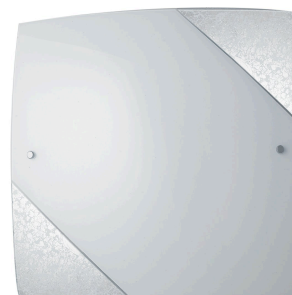

**Objednací číslo: I-PARIS/4040 SIL****FAN Europe Svítidlo PARIS Stropní 3xE27  
Chrom IP20****TECHNICKÉ PARAMETRY**

<b>Barva</b>	Chrom
<b>Délka</b>	400 mm
<b>Výška</b>	400 mm
<b>Šířka</b>	96 mm
<b>Průměr</b>	0 mm
<b>Závit</b>	E27
<b>Stupeň krytí</b>	IP20
<b>Hmotnost v KG</b>	2,42 kg
<b>Stmívatelné</b>	NE
<b>Senzor</b>	NE
<b>Izolační třída</b>	I

**POPIS PRODUKTU**

Stropní svítidlo PARIS od italské značky FAN EUROPE je symbolem elegance a luxusu. Jeho čtvercový design z mléčného skla přináší jemné, příjemné osvětlení, zatímco detaily v podobě rohů zdobených plátkovým stříbrem dodávají svítidlu jedinečný a exkluzivní charakter. Toto svítidlo se stane nejen zdrojem světla, ale i stylovým prvkem, který povýší vzhled každé místnosti.

Svítidlo PARIS je dokonalou volbou pro ty, kteří hledají harmonii mezi estetikou a funkcí. Ideální pro elegantní obývací pokoje, reprezentativní kanceláře nebo luxusní hotelové interiéry. S tradiční kvalitou a dlouholetou zkušeností značky FAN EUROPE si můžete být jisti, že investujete do osvětlovacího klenotu, který rozzáří váš prostor a zanechá trvalý dojem.