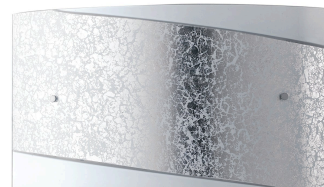

Objednací číslo: I-PARIS/3520 SIL**FAN Europe Svítidlo PARIS Nástěnné 2xE27
Chrom IP20****TECHNICKÉ PARAMETRY**

| | |
|----------------|--------|
| Barva | Chrom |
| Délka | 350 mm |
| Výška | 250 mm |
| Šířka | 83 mm |
| Průměr | 0 mm |
| Závit | E27 |
| Stupeň krytí | IP20 |
| Hmotnost v KG | 1,8 kg |
| Senzor | NE |
| Izolační třída | I |

**POPIS PRODUKTU**

Nástěnné svítidlo PARIS od italské značky FAN EUROPE je skvostným příkladem elegance a moderního designu. Mléčné sklo jemně rozptyluje světlo, vytváří příjemnou atmosféru a zajišťuje rovnoměrné osvětlení každé místnosti. Stříbrný dekorativní pás podtrhuje jeho luxusní vzhled a dodává svítidlu sofistikovaný nádech. Tento designový kousek je ideální volbou pro ty, kteří chtějí spojit kvalitu a krásu.

Svítidlo PARIS skvěle zapadne do různých prostor - ať už do obývacího pokoje, ložnice, kanceláře nebo do komerčních prostor, jako jsou hotely či restaurace. S tímto svítidlem nejen osvětlíte svůj prostor, ale také mu dodáte nádech moderní elegance. Kvalita, kterou garantuje FAN EUROPE, znamená investici do spolehlivého a stylového osvětlení, které vám bude sloužit dlouhá léta.