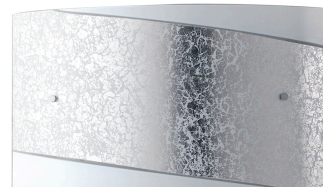

Objednací číslo: I-PARIS/3520 SIL**FAN Europe Svítidlo PARIS Nástěnné 2xE27
Chrom IP20****TECHNICKÉ PARAMETRY**

Barva	Chrom
Délka	350 mm
Výška	250 mm
Šířka	83 mm
Průměr	0 mm
Závit	E27
Stupeň krytí	IP20
Hmotnost v KG	1,8 kg
Stmívatelné	NE
Senzor	NE
Izolační třída	I

**POPIS PRODUKTU**

Nástěnné svítidlo PARIS od italské značky FAN EUROPE je skvostným příkladem elegance a moderního designu. Mléčné sklo jemně rozptyluje světlo, vytváří příjemnou atmosféru a zajišťuje rovnoměrné osvětlení každé místnosti. Stříbrný dekorativní pás podtrhuje jeho luxusní vzhled a dodává svítidlu sofistikovaný nádech. Tento designový kousek je ideální volbou pro ty, kteří chtějí spojit kvalitu a krásu.

Svítidlo PARIS skvěle zapadne do různých prostor – ať už do obývacího pokoje, ložnice, kanceláře nebo do komerčních prostor, jako jsou hotely či restaurace. S tímto svítidlem nejen osvětlíte svůj prostor, ale také mu dodáte nádech moderní elegance. Kvalita, kterou garantuje FAN EUROPE, znamená investici do spolehlivého a stylového osvětlení, které vám bude sloužit dlouhá léta.