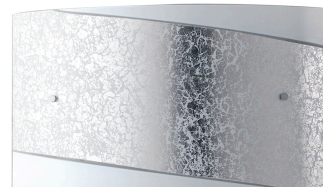

**Objednací číslo: I-PARIS/3520 SIL****FAN Europe Svítidlo PARIS Nástěnné 2xE27  
Chrom IP20****TECHNICKÉ PARAMETRY**

Barva	Chrom
Délka	350 mm
Výška	250 mm
Šířka	83 mm
Průměr	0 mm
Závit	E27
Stupeň krytí	IP20
Hmotnost v KG	1,8 kg
Stmívatelné	NE
Senzor	NE
Izolační třída	I

**POPIS PRODUKTU**

Nástěnné svítidlo PARIS od italské značky FAN EUROPE je skvostným příkladem elegance a moderního designu. Mléčné sklo jemně rozptyluje světlo, vytváří příjemnou atmosféru a zajišťuje rovnoměrné osvětlení každé místnosti. Stříbrný dekorativní pás podtrhuje jeho luxusní vzhled a dodává svítidlu sofistikovaný nádech. Tento designový kousek je ideální volbou pro ty, kteří chtějí spojit kvalitu a krásu.

Svítidlo PARIS skvěle zapadne do různých prostor – ať už do obývacího pokoje, ložnice, kanceláře nebo do komerčních prostor, jako jsou hotely či restaurace. S tímto svítidlem nejen osvětlíte svůj prostor, ale také mu dodáte nádech moderní elegance. Kvalita, kterou garantuje FAN EUROPE, znamená investici do spolehlivého a stylového osvětlení, které vám bude sloužit dlouhá léta.