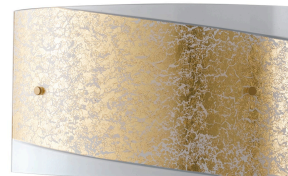

**Objednací číslo: I-PARIS/3520 ORO****FAN Europe Svítidlo PARIS Nástěnné 2xE27  
Zlaté IP20****TECHNICKÉ PARAMETRY**

Barva	Jiná
Délka	350 mm
Výška	250 mm
Šířka	83 mm
Průměr	0 mm
Závit	E27
Stupeň krytí	IP20
Hmotnost v KG	1,8 kg
Stmívatelné	NE
Senzor	NE
Izolační třída	I

**POPIS PRODUKTU**

Nástěnné svítidlo PARIS od italské značky FAN EUROPE je skvostným příkladem elegance a moderního designu. Mléčné sklo jemně rozptyluje světlo, vytváří příjemnou atmosféru a zajišťuje rovnoměrné osvětlení každé místnosti. Zlatý dekorativní pás podtrhuje jeho luxusní vzhled a dodává svítidlu sofistikovaný nádech. Tento designový kousek je ideální volbou pro ty, kteří chtějí spojit kvalitu a krásu.

Svítidlo PARIS skvěle zapadne do různých prostor – ať už do obývacího pokoje, ložnice, kanceláře nebo do komerčních prostor, jako jsou hotely či restaurace. S tímto svítidlem nejen osvětlíte svůj prostor, ale také mu dodáte nádech moderní elegance. Kvalita, kterou garantuje FAN EUROPE, znamená investici do spolehlivého a stylového osvětlení, které vám bude sloužit dlouhá léta.