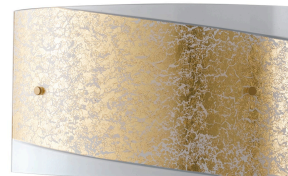

Objednací číslo: I-PARIS/3520 ORO**FAN Europe Svítidlo PARIS Nástěnné 2xE27
Zlaté IP20****TECHNICKÉ PARAMETRY**

Barva	Jiná
Délka	350 mm
Výška	250 mm
Šířka	83 mm
Průměr	0 mm
Závit	E27
Stupeň krytí	IP20
Hmotnost v KG	1,8 kg
Senzor	NE
Izolační třída	I

**POPIS PRODUKTU**

Nástěnné svítidlo PARIS od italské značky FAN EUROPE je skvostným příkladem elegance a moderního designu. Mléčné sklo jemně rozptyluje světlo, vytváří příjemnou atmosféru a zajišťuje rovnoměrné osvětlení každé místnosti. Zlatý dekorativní pás podtrhuje jeho luxusní vzhled a dodává svítidlu sofistikovaný nádech. Tento designový kousek je ideální volbou pro ty, kteří chtějí spojit kvalitu a krásu.

Svítidlo PARIS skvěle zapadne do různých prostor - ať už do obývacího pokoje, ložnice, kanceláře nebo do komerčních prostor, jako jsou hotely či restaurace. S tímto svítidlem nejen osvětlíte svůj prostor, ale také mu dodáte nádech moderní elegance. Kvalita, kterou garantuje FAN EUROPE, znamená investici do spolehlivého a stylového osvětlení, které vám bude sloužit dlouhá léta.