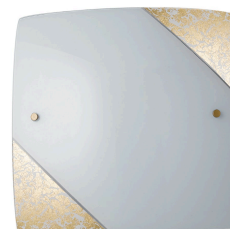

Objednací číslo: I-PARIS/3030 ORO**FAN Europe Svítidlo PARIS Nástěnné 2xE27
Zlaté IP20****TECHNICKÉ PARAMETRY**

Barva	Jiná
Délka	300 mm
Výška	300 mm
Šířka	75 mm
Průměr	0 mm
Závit	E27
Stupeň krytí	IP20
Hmotnost v KG	1,58 kg
Stmívatelné	NE
Senzor	NE
Izolační třída	I

**POPIS PRODUKTU**

Nástěnné svítidlo PARIS od italské značky FAN EUROPE je symbolem elegance a luxusu. Jeho čtvercový design z mléčného skla přináší jemné, příjemné osvětlení, zatímco detaily v podobě rohů zdobených plátkovým zlatem dodávají svítidlu jedinečný a exkluzivní charakter. Toto svítidlo se stane nejen zdrojem světla, ale i stylovým prvkem, který povýší vzhled každé místnosti.

Svítidlo PARIS je dokonalou volbou pro ty, kteří hledají harmonii mezi estetikou a funkcí. Ideální pro elegantní obývací pokoje, reprezentativní kanceláře nebo luxusní hotelové interiéry. S tradiční kvalitou a dlouholetou zkušeností značky FAN EUROPE si můžete být jisti, že investujete do osvětlovacího klenotu, který rozzáří váš prostor a zanechá trvalý dojem.