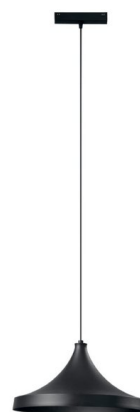

Objednací číslo: DAVINCI-S40M

**FAN Europe DA VINCI CYMBAL LED svítidlo do lišty závěsné černé 18W 4000K 1855lm IP20 38° 48V**

## TECHNICKÉ PARAMETRY

Příkon	18 W
Barva	Černá
Svítivost	1855 lm
Délka	380 mm
Výška	1500 mm
Šířka	190 mm
Průměr	380 mm
Napětí	DC-48V
Frekvence	50/60 Hz
Životnost v hodinách	50000 h
Stupeň krytí	IP20
Hmotnost v KG	2,45 kg
Stmívatelné	NE
Úhel svícení	38 °
Věrnost podání barev (CRI/Ra)	90
Energetická třída	F
Záruka	5 roky
Senzor	NE
Izolační třída	III

# FAN Europe DA VINCI CYMBAL: moderní světlo s přirozeným bílým tónem

Minimalistická elegancie v kombinaci s funkčností – **závěsné svítidlo FAN Europe DA VINCI CYMBAL** v černém provedení přináší čistý design inspirovaný jemnou siluetou činelu. Díky **neutrálnímu světlu 4000K** poskytuje ideální podmínky nejen pro příjemné stolování, ale i pro práci či každodenní činnosti. Perfektně zapadne do moderních interiérů a díky napojení na **lištový systém 48V** nabízí maximální flexibilitu.