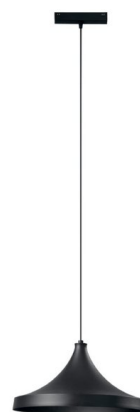

Objednací číslo: DAVINCI-S40M**FAN Europe DA VINCI CYMBAL LED svítidlo do lišty závěsné černé 18W 4000K 1855lm IP20 38° 48V****TECHNICKÉ PARAMETRY**

Příkon	18 W
Barva	Černá
Svítivost	1855 lm
Délka	380 mm
Výška	1500 mm
Šířka	190 mm
Průměr	380 mm
Napětí	DC-48V
Frekvence	50/60 Hz
Životnost v hodinách	50000 h
Stupeň krytí	IP20
Hmotnost v KG	2,45 kg
Stmívatelné	NE
Úhel svícení	38 °
Věrnost podání barev (CRI/Ra)	90
Energetická třída	F
Záruka	5 roky
Senzor	NE
Izolační třída	III

POPIS PRODUKTU

FAN Europe DA VINCI CYMBAL: moderní světlo s přirozeným bílým tónem

Minimalistická elegance v kombinaci s funkčností – **závěsné svítidlo FAN Europe DA VINCI CYMBAL** v černém provedení přináší čistý design inspirovaný jemnou siluetou činelu. Díky **neutrálnímu světlu 4000K** poskytuje ideální podmínky nejen pro příjemné stolování, ale i pro práci či každodenní činnosti. Perfektně zapadne do moderních interiérů a díky napojení na **lišťový systém 48V** nabízí maximální flexibilitu.

Proč si vybrat právě tento produkt:

- ✓ **Neutrální bílé světlo (4000K)** – přirozené a univerzální osvětlení
- ✓ **Minimalistický design** – čisté linie vhodné do moderních interiérů
- ✓ **Integrovaný LED zdroj** – bez starostí s výměnou žárovek
- ✓ **Úhel 38°** – ideální pro cílené osvětlení stolu
- ✓ **Lišťový systém 48V** – flexibilní řešení pro variabilní instalaci

- **Značka:** FAN Europe – moderní evropský design
- **Barva:** černá – univerzální a elegantní
- **Příkon:** 18W – efektivní a úsporné řešení
- **Světelný tok:** 1855 lm – dostatečný výkon pro pracovní plochy
- **Teplota chromatičnosti:** 4000K – neutrální bílé světlo
- **Úhel svícení:** 38° – přesné nasvícení prostoru
- **Napětí:** 48V – určeno pro lišťové systémy
- **IP krytí:** IP20 – vhodné do interiéru
- **Rozměry:** průměr 380 mm, výška 1500 mm – ideální nad stůl