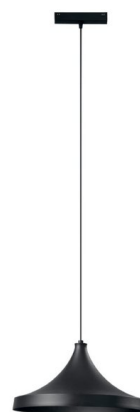

Objednací číslo: DAVINCI-S40C

FAN Europe DA VINCI CYMBAL LED svítidlo do lišty závěsné černé 18W 3000K 1855lm IP20 38° 48V

TECHNICKÉ PARAMETRY

Příkon	18 W
Barva	Černá
Svítivost	1855 lm
Délka	380 mm
Výška	1500 mm
Šířka	190 mm
Průměr	380 mm
Napětí	DC-48V
Frekvence	50/60 Hz
Životnost v hodinách	50000 h
Stupeň krytí	IP20
Hmotnost v KG	2,45 kg
Stmívatelné	NE
Úhel svícení	38 °
Věrnost podání barev (CRI/Ra)	90
Energetická třída	F
Záruka	5 roky
Senzor	NE
Izolační třída	III

POPIS PRODUKTU

FAN Europe DA VINCI CYMBAL: designové závěsné světlo pro moderní interiér

Elegantní a nadčasové – přesně takové je **závěsné svítidlo FAN Europe DA VINCI CYMBAL**, které vyniká svým čistým tvarem inspirovaným jemnou linií činelu. V černém matném provedení působí luxusně a zároveň nenápadně doplní moderní interiér. Díky napojení do **lišťového systému 48V** nabízí maximální flexibilitu v umístění i kombinaci s dalšími světly.

- **Značka:** FAN Europe – kvalitní evropský design
- **Barva:** černá – univerzální a elegantní řešení
- **Příkon:** 18W – úsporný provoz
- **Světelný tok:** 1855 lm – dostatečný výkon pro nasvícení plochy
- **Teplota chromatičnosti:** 3000K – teplé, příjemné světlo
- **Úhel svícení:** 38° – ideální pro akcentní osvětlení
- **Napětí:** 48V – určeno pro lištové systémy
- **IP krytí:** IP20 – vhodné do interiéru
- **Rozměry:** průměr 380 mm, výška svítidla 1500 mm – ideální nad stůl či ostrůvek