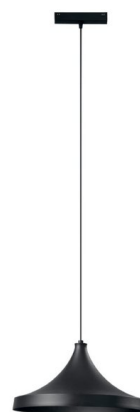

Objednací číslo: DAVINCI-S40C

FAN Europe DA VINCI CYMBAL LED svítidlo do lišty závěsné černé 18W 3000K 1855lm IP20 38° 48V

TECHNICKÉ PARAMETRY

Příkon	18 W
Barva	Černá
Svítivost	1855 lm
Délka	380 mm
Výška	1500 mm
Šířka	190 mm
Průměr	380 mm
Napětí	DC-48V
Frekvence	50/60 Hz
Životnost v hodinách	50000 h
Stupeň krytí	IP20
Hmotnost v KG	2,45 kg
Stmívatelné	NE
Úhel svícení	38 °
Věrnost podání barev (CRI/Ra)	90
Energetická třída	F
Záruka	5 roky
Senzor	NE
Izolační třída	III

POPIS PRODUKTU

FAN Europe DA VINCI CYMBAL: designové závěsné světlo pro moderní interiér

Elegantní a nadčasové – přesně takové je **závěsné svítidlo FAN Europe DA VINCI CYMBAL**, které vyniká svým čistým tvarem inspirovaným jemnou linií činelu. V černém matném provedení působí luxusně a zároveň nenápadně doplní moderní interiér. Díky napojení do **lištového systému 48V** nabízí maximální flexibilitu v umístění i kombinaci s dalšími světly.

- **Značka:** FAN Europe – kvalitní evropský design
- **Barva:** černá – univerzální a elegantní řešení
- **Příkon:** 18W – úsporný provoz
- **Světelný tok:** 1855 lm – dostatečný výkon pro nasvícení plochy
- **Teplota chromatičnosti:** 3000K – teplé, příjemné světlo
- **Úhel svícení:** 38° – ideální pro akcentní osvětlení
- **Napětí:** 48V – určeno pro lištové systémy
- **IP krytí:** IP20 – vhodné do interiéru
- **Rozměry:** průměr 380 mm, výška svítidla 1500 mm – ideální nad stůl či ostrůvek