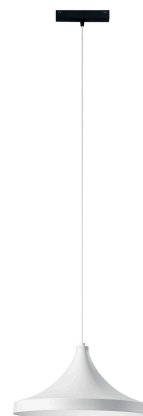

Objednací číslo: DAVINCI-W-S40M

FAN Europe DA VINCI CYMBAL LED svítidlo do lišty závěsné bílé 18W 4000K 1855lm IP20 38° 48V

TECHNICKÉ PARAMETRY

| | |
|-------------------------------|----------|
| Příkon | 18 W |
| Barva | Bílá |
| Svítivost | 1855 lm |
| Délka | 380 mm |
| Výška | 1500 mm |
| Šířka | 190 mm |
| Průměr | 380 mm |
| Napětí | DC-48V |
| Frekvence | 50/60 Hz |
| Životnost v hodinách | 25000 h |
| Stupeň krytí | IP20 |
| Hmotnost v KG | 2,45 kg |
| Stmívatelné | NE |
| Úhel svícení | 38 ° |
| Věrnost podání barev (CRI/Ra) | 90 |
| Energetická třída | F |
| Záruka | 5 roky |
| Senzor | NE |
| Izolační třída | III |

POPIS PRODUKTU

Moderní dominance s precizním světlem: Závěsné svítidlo FAN Europe DA VINCI CYMBAL 4000K

Designové závěsné LED svítidlo DA VINCI CYMBAL od značky FAN Europe v bílém provedení přináší do interiéru kombinaci výrazného vzhledu a funkčního osvětlení. Jeho charakteristický tvar s širokým difuzorem působí elegantně a zároveň vytváří vizuální dominantu prostoru.

Proč si vybrat právě tento produkt:

- **Neutrální světlo 4000K** – ideální pro práci i každodenní činnosti
- **Vysoký výkon 1855 lm** – dostatek světla pro větší prostory
- **Design CYMBAL** – elegantní a výrazný prvek interiéru
- **Úhel 38°** – vyvážené osvětlení bez ostrých stínů
- **Závěsné provedení** – ideální nad stoly a centrální zóny