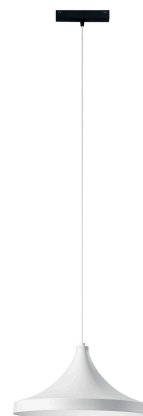

Objednací číslo: DAVINCI-W-S40C

**FAN Europe DA VINCI CYMBAL LED svítidlo do lišty závěsné bílé 18W 3000K 1855lm IP20 38° 48V**

## TECHNICKÉ PARAMETRY

Příkon	18 W
Barva	Bílá
Svítivost	1855 lm
Délka	380 mm
Výška	1500 mm
Šířka	190 mm
Průměr	380 mm
Napětí	DC-48V
Frekvence	50/60 Hz
Životnost v hodinách	25000 h
Stupeň krytí	IP20
Hmotnost v KG	2,45 kg
Stmívatelné	NE
Úhel svícení	38 °
Věrnost podání barev (CRI/Ra)	90
Energetická třída	F
Záruka	5 roky
Senzor	NE
Izolační třída	III

### Dominantní světlo s jemnou elegancí: Závěsné svítidlo FAN Europe DA VINCI CYMBAL v bílé

Designové závěsné LED svítidlo DA VINCI CYMBAL od značky FAN Europe přináší kombinaci výrazného tvaru a příjemného světelného efektu. Jeho široký, jemně tvarovaný difuzor připomínající činel působí elegantně a zároveň vytváří rovnoměrné osvětlení prostoru.