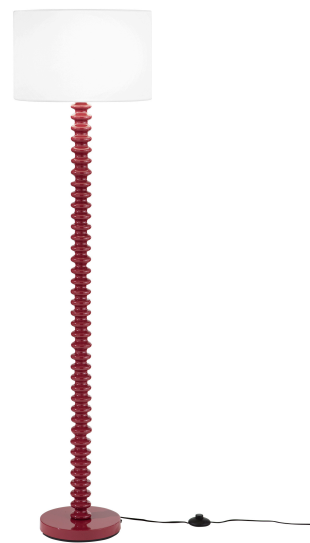

## TECHNICKÝ LIST

**Objednací číslo: I-SULTAN-PT-ROS**

**FAN Europe červená E27**

### TECHNICKÉ PARAMETRY

<b>Barva</b>	Jiná
<b>Délka</b>	0 mm
<b>Výška</b>	1580 mm
<b>Šířka</b>	0 mm
<b>Průměr</b>	0 mm
<b>Závit</b>	E27
<b>Hmotnost v KG</b>	5 kg
<b>Stmívatelné</b>	NE