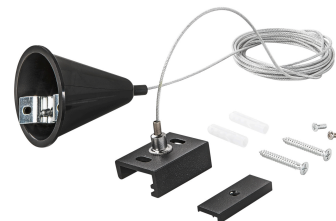

**Objednací číslo: LED-RAIL-S-3-NER**

**FAN Europe Černá IP20**

## TECHNICKÉ PARAMETRY

<b>Barva</b>	Černá
<b>Délka</b>	3000 mm
<b>Výška</b>	40,2 mm
<b>Šířka</b>	300 mm
<b>Průměr</b>	0 mm
<b>Napětí</b>	220
<b>Napětí</b>	240V
<b>Frekvence</b>	50 Hz
<b>Frekvence</b>	60Hz Hz
<b>Stupeň krytí</b>	IP20
<b>Hmotnost v KG</b>	0,13 kg
<b>Stmívatelné</b>	NE
<b>Záruka</b>	5roky roky
<b>Senzor</b>	NE