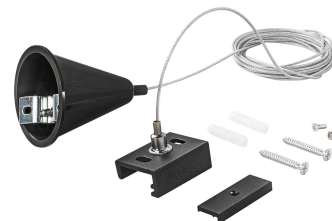

Objednací číslo: LED-RAIL-S-3-NER

FAN Europe Černá IP20

TECHNICKÉ PARAMETRY

Barva	Černá
Délka	3000 mm
Výška	40,2 mm
Šířka	300 mm
Průměr	0 mm
Napětí	220
Napětí	240V
Frekvence	50 Hz
Frekvence	60Hz Hz
Stupeň krytí	IP20
Hmotnost v KG	0,13 kg
Stmívatelné	NE
Záruka	5roky roky
Senzor	NE