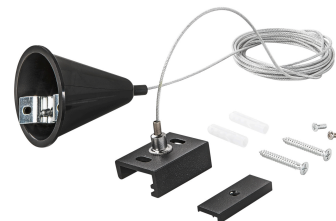

**Objednací číslo: LED-RAIL-S-3-DA-NER**

**FAN Europe Černá IP20**

## TECHNICKÉ PARAMETRY

Barva	Černá
Délka	35 mm
Výška	15 mm
Šířka	33,1 mm
Průměr	0 mm
Napětí	220
Napětí	240V
Frekvence	50 Hz
Frekvence	60Hz Hz
Stupeň krytí	IP20
Hmotnost v KG	0,09 kg
Stmívatelné	NE
Záruka	5roky roky
Senzor	NE