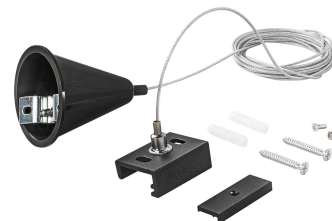

Objednací číslo: LED-RAIL-S-3-DA-NER

FAN Europe Černá IP20

TECHNICKÉ PARAMETRY

Barva	Černá
Délka	35 mm
Výška	15 mm
Šířka	33,1 mm
Průměr	0 mm
Napětí	220
Napětí	240V
Frekvence	50 Hz
Frekvence	60Hz Hz
Stupeň krytí	IP20
Hmotnost v KG	0,09 kg
Stmívatelné	NE
Záruka	5roky roky
Senzor	NE