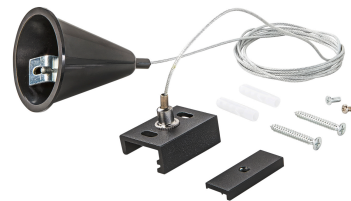

Objednací číslo: LED-RAIL-S-1,5-NER

FAN Europe Černá IP20

TECHNICKÉ PARAMETRY

Barva	Černá
Délka	1500 mm
Výška	40,2 mm
Šířka	150 mm
Průměr	0 mm
Napětí	220
Napětí	240V
Frekvence	50 Hz
Frekvence	60Hz Hz
Stupeň krytí	IP20
Hmotnost v KG	0,13 kg
Stmívatelné	NE
Záruka	5roky roky
Senzor	NE