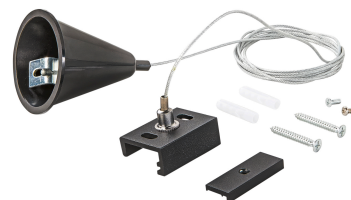

**Objednací číslo: LED-RAIL-S-1,5-NER**

**FAN Europe Černá IP20**

## TECHNICKÉ PARAMETRY

Barva	Černá
Délka	1500 mm
Výška	40,2 mm
Šířka	150 mm
Průměr	0 mm
Napětí	220
Napětí	240V
Frekvence	50 Hz
Frekvence	60Hz Hz
Stupeň krytí	IP20
Hmotnost v KG	0,13 kg
Stmívatelné	NE
Záruka	5roky roky
Senzor	NE