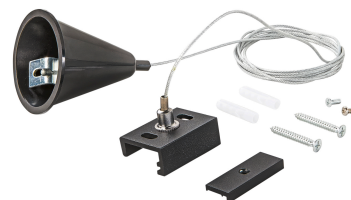

Objednací číslo: LED-RAIL-S-1,5-DA-NER

FAN Europe Černá IP20

TECHNICKÉ PARAMETRY

Barva	Černá
Délka	35 mm
Výška	15 mm
Šířka	33,1 mm
Průměr	0 mm
Napětí	220
Napětí	240V
Frekvence	50 Hz
Frekvence	60Hz Hz
Stupeň krytí	IP20
Hmotnost v KG	0,07 kg
Stmívatelné	NE
Záruka	5roky roky
Senzor	NE