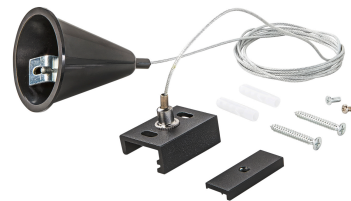

Objednací číslo: LED-RAIL-S-1,5-DA-NER

FAN Europe Černá IP20

TECHNICKÉ PARAMETRY

| | |
|---------------|------------|
| Barva | Černá |
| Délka | 35 mm |
| Výška | 15 mm |
| Šířka | 33,1 mm |
| Průměr | 0 mm |
| Napětí | 220 |
| Napětí | 240V |
| Frekvence | 50 Hz |
| Frekvence | 60Hz Hz |
| Stupeň krytí | IP20 |
| Hmotnost v KG | 0,07 kg |
| Stmívatelné | NE |
| Záruka | 5roky roky |
| Senzor | NE |