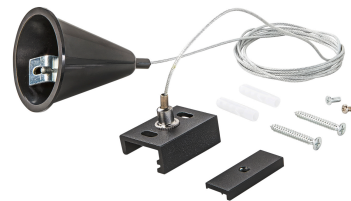

Objednací číslo: LED-RAIL-S-1,5-DA-NER

FAN Europe Černá IP20

TECHNICKÉ PARAMETRY

Barva	Černá
Délka	35 mm
Výška	15 mm
Šířka	33,1 mm
Průměr	0 mm
Napětí	220
Napětí	240V
Frekvence	50 Hz
Frekvence	60Hz Hz
Stupeň krytí	IP20
Hmotnost v KG	0,07 kg
Stmívatelné	NE
Záruka	5roky roky
Senzor	NE