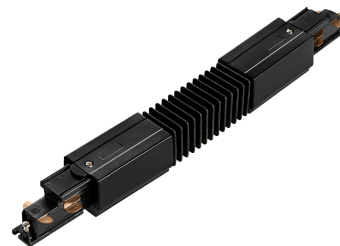

**Objednací číslo: LED-RAIL-FLEX-NER**

**FAN Europe Černá IP20**

## TECHNICKÉ PARAMETRY

Barva	Černá
Délka	378 mm
Výška	34,4 mm
Šířka	42 mm
Průměr	0 mm
Napětí	220
Napětí	240V
Frekvence	50 Hz
Frekvence	60Hz Hz
Stupeň krytí	IP20
Hmotnost v KG	0,13 kg
Stmívatelné	NE
Záruka	5roky roky
Senzor	NE