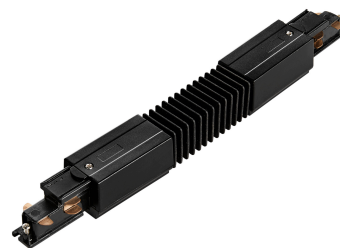

Objednací číslo: LED-RAIL-FLEX-NER

FAN Europe Černá IP20

TECHNICKÉ PARAMETRY

Barva	Černá
Délka	378 mm
Výška	34,4 mm
Šířka	42 mm
Průměr	0 mm
Napětí	220
Napětí	240V
Frekvence	50 Hz
Frekvence	60Hz Hz
Stupeň krytí	IP20
Hmotnost v KG	0,13 kg
Stmívatelné	NE
Záruka	5roky roky
Senzor	NE

POPIS PRODUKTU