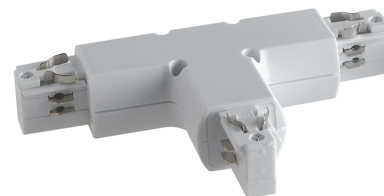

**Objednací číslo: LED-TRACK-T-R2****FAN Europe TRACK-T Konektor Bílá IP20****TECHNICKÉ PARAMETRY**

<b>Barva</b>	Bílá
<b>Délka</b>	112 mm
<b>Výška</b>	34 mm
<b>Šířka</b>	181 mm
<b>Průměr</b>	0 mm
<b>Stupeň krytí</b>	IP20
<b>Hmotnost v KG</b>	0,23 kg
<b>Stmívatelné</b>	NE
<b>Senzor</b>	NE

**POPIS PRODUKTU**

Spojte styl s funkčností díky bílému T-konektoru FAN Europe. Tento sofistikovaný doplněk, navržený italským výrobcem s bohatou tradicí, je perfektní volbou pro ty, kteří hledají spolehlivé a designově čisté řešení pro své světelné instalace. Konektor je ideální pro třífázové systémy a vjezdové vodící lišty, a navíc přidává moderní bílý vzhled, který se bez problémů integruje do jakéhokoli interiéru.