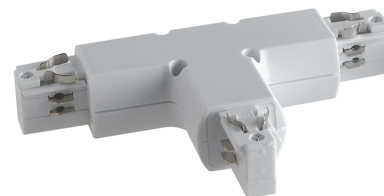

Objednací číslo: LED-TRACK-T-R1**FAN Europe TRACK-T Konektor pravý Bílá IP20****TECHNICKÉ PARAMETRY**

Barva	Bílá
Délka	112 mm
Výška	34 mm
Šířka	181 mm
Průměr	0 mm
Stupeň krytí	IP20
Hmotnost v KG	0,23 kg
Stmívatelné	NE
Senzor	NE

**POPIS PRODUKTU**

Spojte styl s funkčností díky pravému bílému T-konektoru FAN Europe. Tento sofistikovaný doplněk, navržený italským výrobcem s bohatou tradicí, je perfektní volbou pro ty, kteří hledají spolehlivé a designově čisté řešení pro své světelné instalace. Konektor je ideální pro třífázové systémy a vjezdové vodící lišty, a navíc přidává moderní bílý vzhled, který se bez problémů integruje do jakéhokoli interiéru.