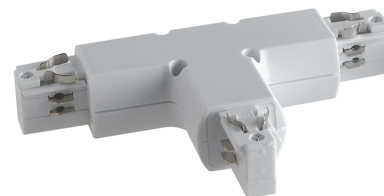

**Objednáací číslo: LED-TRACK-T-R1****FAN Europe TRACK-T Konektor pravý Bílá IP20****TECHNICKÉ PARAMETRY**

|                      |         |
|----------------------|---------|
| <b>Barva</b>         | Bílá    |
| <b>Délka</b>         | 112 mm  |
| <b>Výška</b>         | 34 mm   |
| <b>Šířka</b>         | 181 mm  |
| <b>Průměr</b>        | 0 mm    |
| <b>Stupeň krytí</b>  | IP20    |
| <b>Hmotnost v KG</b> | 0,23 kg |
| <b>Stmívatelné</b>   | NE      |
| <b>Senzor</b>        | NE      |

**POPIS PRODUKTU**

Spojte styl s funkčností díky pravému bílému T-konektoru FAN Europe. Tento sofistikovaný doplněk, navržený italským výrobcem s bohatou tradicí, je perfektní volbou pro ty, kteří hledají spolehlivé a designově čisté řešení pro své světelné instalace. Konektor je ideální pro třífázové systémy a vjezdové vodící lišty, a navíc přidává moderní bílý vzhled, který se bez problémů integruje do jakéhokoli interiéru.