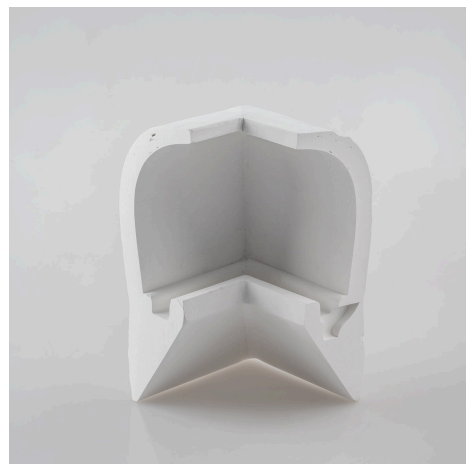

Objednací číslo: I-PROFY-GIMEL-L

FAN Europe Svítidlo PROFY Rohový sádrový profil Bílá IP20**TECHNICKÉ PARAMETRY**

Barva	Bílá
Délka	150 mm
Výška	127 mm
Šířka	127,5 mm
Průměr	0 mm
Stupeň krytí	IP20
Hmotnost v KG	1,5 kg
Stmívatelné	NE
Senzor	NE

**POPIS PRODUKTU**

Osvězte svůj interiér elegantním rohovým sádrovým profilem od renomovaného italského výrobce FAN EUROPE. Tento profil pro jednoemísň LED osvětlení vytváří jemný závoj světla, který perfektně doplňuje každý prostor a přináší do něj příjemnou a harmonickou atmosféru.

Natíratelný sádrový povrch umožňuje snadné sladění s barvou vašich stěn, čímž dosáhnete dokonalé homogenity a jednotného vzhledu. Hliníkové jádro a PC difuzory zaručují dlouhou životnost a kvalitní rozptýlení světla, což činí tento profil ideální volbou pro domácnosti, kanceláře, světelná studia, architektky a nábytková studia, která hledají spojení designu a funkčnosti za výhodnou cenu.