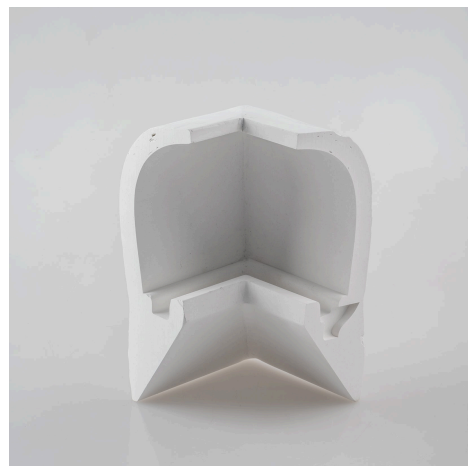

Objednací číslo: I-PROFY-GIMEL-L

FAN Europe Svítidlo PROFY Rohový sádrový profil Bílá IP20**TECHNICKÉ PARAMETRY**

Barva	Bílá
Délka	150 mm
Výška	127 mm
Šířka	127,5 mm
Průměr	0 mm
Stupeň krytí	IP20
Hmotnost v KG	1,5 kg
Stmívatelné	NE
Senzor	NE

**POPIS PRODUKTU**

Osvězte svůj interiér elegantním rohovým sádrovým profilem od renomovaného italského výrobce FAN EUROPE. Tento profil pro jednoemísň LED osvětlení vytváří jemný závoj světla, který perfektně doplňuje každý prostor a přináší do něj příjemnou a harmonickou atmosféru.

Natíratelný sádrový povrch umožňuje snadné sladění s barvou vašich stěn, čímž dosáhnete dokonalé homogenity a jednotného vzhledu. Hliníkové jádro a PC difuzory zaručují dlouhou životnost a kvalitní rozptýlení světla, což činí tento profil ideální volbou pro domácnosti, kanceláře, světelná studia, architektky a nábytková studia, která hledají spojení designu a funkčnosti za výhodnou cenu.