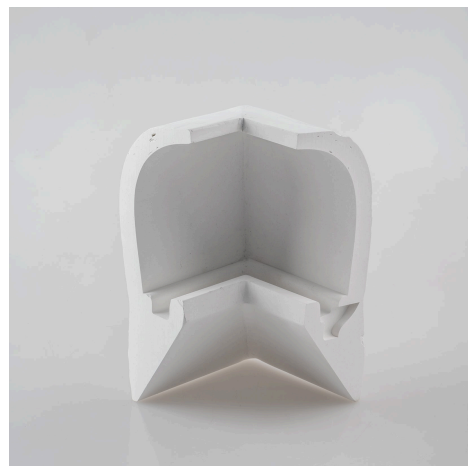

Objednací číslo: I-PROFY-GIMEL-L

FAN Europe Svítidlo PROFY Rohový sádrový profil Bílá IP20**TECHNICKÉ PARAMETRY**

Barva	Bílá
Délka	150 mm
Výška	127 mm
Šířka	127,5 mm
Průměr	0 mm
Stupeň krytí	IP20
Hmotnost v KG	1,5 kg
Senzor	NE

**POPIS PRODUKTU**

Osvězte svůj interiér elegantním rohovým sádrovým profilem od renomovaného italského výrobce FAN EUROPE. Tento profil pro jednoemísňí LED osvětlení vytváří jemný závoj světla, který perfektně doplňuje každý prostor a přináší do něj příjemnou a harmonickou atmosféru.

Natíratelný sádrový povrch umožňuje snadné sladění s barvou vašich stěn, čímž dosáhnete dokonalé homogenity a jednotného vzhledu. Hliníkové jádro a PC difuzory zaručují dlouhou životnost a kvalitní rozptýlení světla, což činí tento profil ideální volbou pro domácnosti, kanceláře, světelná studia, architektky a nábytková studia, která hledají spojení designu a funkčnosti za výhodnou cenu.