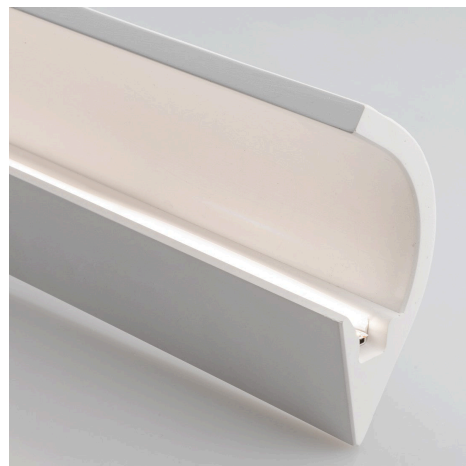

Objednací číslo: I-PROFY-GIMEL

FAN Europe Svítidlo PROFY Sádrový profil Bílá IP20**TECHNICKÉ PARAMETRY**

Barva	Bílá
Délka	61 mm
Výška	1000 mm
Šířka	41 mm
Průměr	0 mm
Stupeň krytí	IP20
Hmotnost v KG	5,79 kg
Senzor	NE

**POPIS PRODUKTU**

Osvětlete svůj prostor s elegancí a kvalitou, kterou přináší sádrový profil PROFY od renomovaného italského výrobce FAN EUROPE. Tento sádrový profil pro jednoemísň LED je navržen tak, aby vnášel do vašeho interiéru jemný závoj světla, který vytváří útulnou a příjemnou atmosféru.

Díky hliníkovému jádru a PC difuzorům je PROFY nejen esteticky atraktivní, ale také odolný a spolehlivý. Je ideální volbou pro domácnosti, kanceláře i profesionální světelná studia, která hledají kvalitní řešení za dostupnou cenu. Připojte se k řadě spokojených zákazníků, kteří se spoléhají na dlouholetou tradici a odborné zázemí značky FAN EUROPE. Vdechněte svému prostoru nový život s profilem, který spojuje moderní design s italskou precizností.