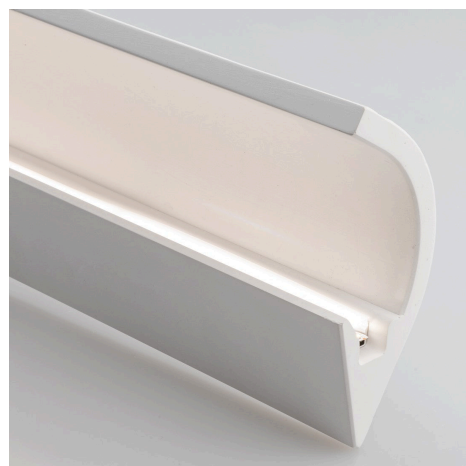

Objednací číslo: I-PROFY-GIMEL

FAN Europe Svítidlo PROFY Sádrový profil Bílá IP20**TECHNICKÉ PARAMETRY**

Barva	Bílá
Délka	61 mm
Výška	1000 mm
Šířka	41 mm
Průměr	0 mm
Stupeň krytí	IP20
Hmotnost v KG	5,79 kg
Stmívatelné	NE
Senzor	NE

**POPIS PRODUKTU**

Osvětlete svůj prostor s elegancí a kvalitou, kterou přináší sádrový profil PROFY od renomovaného italského výrobce FAN EUROPE. Tento sádrový profil pro jednoemísň LED je navržen tak, aby vnášel do vašeho interiéru jemný závoj světla, který vytváří útulnou a příjemnou atmosféru.

Díky hliníkovému jádru a PC difuzorům je PROFY nejen esteticky atraktivní, ale také odolný a spolehlivý. Je ideální volbou pro domácnosti, kanceláře i profesionální světelná studia, která hledají kvalitní řešení za dostupnou cenu. Připojte se k řadě spokojených zákazníků, kteří se spoléhají na dlouholetou tradici a odborné zázemí značky FAN EUROPE. Vdechněte svému prostoru nový život s profilem, který spojuje moderní design s italskou precizností. Jestliže nevíte, jestli je pro Vás toto svítidlo vhodné, nebo si nevíte rady s výběrem, kontaktujte nás [zde](#):