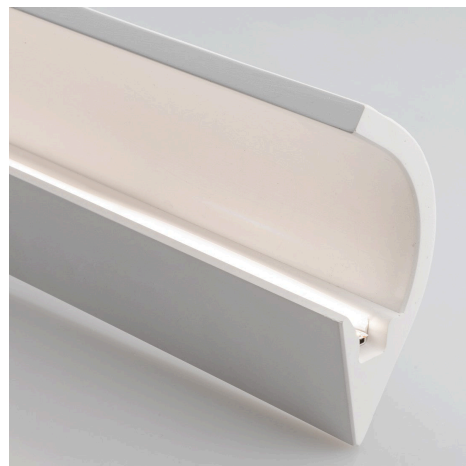

Objednací číslo: I-PROFY-GIMEL

FAN Europe Svítidlo PROFY Sádrový profil Bílá IP20**TECHNICKÉ PARAMETRY**

Barva	Bílá
Délka	61 mm
Výška	1000 mm
Šířka	41 mm
Průměr	0 mm
Stupeň krytí	IP20
Hmotnost v KG	5,79 kg
Stmívatelné	NE
Senzor	NE

**POPIS PRODUKTU**

Osvětlete svůj prostor s elegancí a kvalitou, kterou přináší sádrový profil PROFY od renomovaného italského výrobce FAN EUROPE. Tento sádrový profil pro jednoemísň LED je navržen tak, aby vnášel do vašeho interiéru jemný závoj světla, který vytváří útulnou a příjemnou atmosféru.

Díky hliníkovému jádru a PC difuzorům je PROFY nejen esteticky atraktivní, ale také odolný a spolehlivý. Je ideální volbou pro domácnosti, kanceláře i profesionální světelná studia, která hledají kvalitní řešení za dostupnou cenu. Připojte se k řadě spokojených zákazníků, kteří se spoléhají na dlouholetou tradici a odborné zázemí značky FAN EUROPE. Vdechněte svému prostoru nový život s profilem, který spojuje moderní design s italskou precizností. Jestliže nevíte, jestli je pro Vás toto svítidlo vhodné, nebo si nevíte rady s výběrem, kontaktujte nás [zde](#):